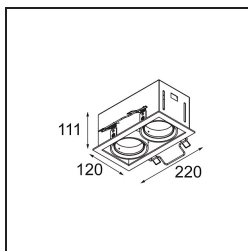

Caractéristiques

Matériaux	12525205
Type de Source Lumineuse	LED
Type de LED	BRIDGELUX V8G8
Technologie LED	LED COB
CRI	Min. 90
Température de Couleur	4000K
Durée de Vie	L90B10 à 50 000 heures
Ampoule incluse	Oui
Nombre de Sources Lumineuses	2
Code de flux CIE	100 100 100 100 95
Groupe (SDCM)	2
Direction de la Lumière	Bas
Optique	Réflecteur
Tension d'Entrée	Driver à Courant Constant Requis
Classe Électrique	III
Indice de protection IP	20
Essai au fil incandescent (°C)	960
Intérieur/extérieur	Intérieur
Application	Plafond, Mur
Montage	Encastré
Taille de découpe (mm)	L 210 W 110
Profondeur de montage (mm)	120,0
Ajustabilité	V -35°/+35°
Distance avec l'Objet Éclairé (m)	0,1
Couleur Principale & Finition Principale	Aluminium, Mat
Couleur Secondaire & Finition Secondaire	Noir, Mat
Poids brut (g)	1270,0
Courant du driver (mA)	350 500
Min. forward voltage (Vf)	13,2 13,7
Max. forward voltage (Vf)	15,0 15,4
Connected load (W)	5,0 7,2
Flux lumineux par lampe (lm)	599 753
Efficacité (lm/W)	120 105