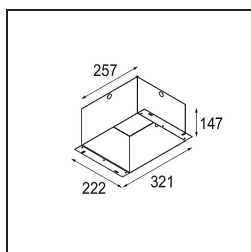

Accessoires d'Eclairage optiques

- 12553002 Frontring Smart Flat Medium Black Matt
- 12553009 Frontring Smart Flat Medium White Structure
- 12553102 Frontring Smart Flat Flood Black Matt
- 12553109 Frontring Smart Flat Flood White Structure
- 12553202 Frontring Smart Flat Spot Black Matt
- 12553209 Frontring Smart Flat Spot White Structure
- 12554002 Frontring Smart Cake Medium Black Matt
- 12554009 Frontring Smart Cake Medium White Structure
- 12554102 Frontring Smart Cake Flood Black Matt
- 12554109 Frontring Smart Cake Flood White Structure
- 12554202 Frontring Smart Cake Spot Black Matt
- 12554209 Frontring Smart Cake Spot White Structure
- 12555002 Frontring Smart Lotis Medium Black Matt
- 12555009 Frontring Smart Lotis Medium White Structure
- 12555102 Frontring Smart Lotis Flood Black Matt
- 12555109 Frontring Smart Lotis Flood White Structure
- 12555202 Frontring Smart Lotis Spot Black Matt
- 12555209 Frontring Smart Lotis Spot White Structure
- 12556002 Frontring Smart Kup Medium Black Matt
- 12556009 Frontring Smart Kup Medium White Structure
- 12556102 Frontring Smart Kup Flood Black Matt
- 12556109 Frontring Smart Kup Flood White Structure
- 12556202 Frontring Smart Kup Spot Black Matt
- 12556209 Frontring Smart Kup Spot White Structure

Accessoires d'Eclairage d'installation

- 10400230 Installation Housing 257x222x147
- 10420230 Plaster Kit 240x287 - 210x110 1x

■ Choisir un accessoire requis