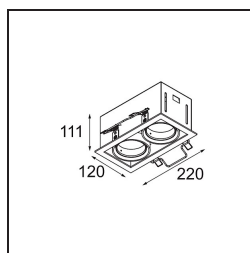

Mini-Multiple Smart Ring Recessed Adjustable 2x LED 3000K DE White Structure

Specificaties

Materiaal	12525109
Type Lichtbron	LED
LED type	BRIDGELUX V8G8
LED technologie	Led-COB
CRI	Min. 90
Kleurtemperatuur	3000K
Levensduur	L90B10 bij 50.000 Uur
Lamp inbegrepen	Ja
Aantal Lichtbronnen	2
CIE-fluxcode	100 100 100 100 95
Binning (SDCM)	2
Lichtrichting	Omlaag
Optisch	Reflector
Ingangsspanning	Aandrijving Gelijkstroom Vereist
Elektriciteitsklasse	III
IP-klasse	20
Gloeidraadtest (°C)	960
Binnen/Buiten	Binnen
Toepassing	Plafond, Wand
Montage	Inbouw
Inbouwopening (mm)	L 210 W 110
Montagediepte (mm)	120,0
Verstelbaarheid	V -35°/+35°
Afstand tot Verlicht Voorwerp (m)	0,1
Primaire Kleur & Primaire Afwerking	Wit, Structuur
Brutogewicht (g)	1270,0
Stroom driver (mA)	350 500
Min. forward voltage (Vf)	13.2 13.7
Max. forward voltage (Vf)	15.0 15.4
Connected load (W)	5.0 7.2
Lumenoutput per lampunit (lm)	547 735
Efficiëntie (lm/W)	109 102
UGR	14 15