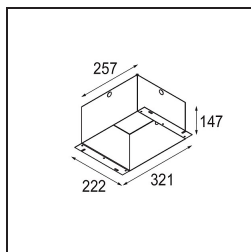

Optische Accessoires

- **12553002** Frontring Smart Flat Medium Black Matt
- **12553009** Frontring Smart Flat Medium White Structure
- **12553102** Frontring Smart Flat Flood Black Matt
- **12553109** Frontring Smart Flat Flood White Structure
- **12553202** Frontring Smart Flat Spot Black Matt
- **12553209** Frontring Smart Flat Spot White Structure
- **12554002** Frontring Smart Cake Medium Black Matt
- **12554009** Frontring Smart Cake Medium White Structure
- **12554102** Frontring Smart Cake Flood Black Matt
- **12554109** Frontring Smart Cake Flood White Structure
- **12554202** Frontring Smart Cake Spot Black Matt
- **12554209** Frontring Smart Cake Spot White Structure
- **12555002** Frontring Smart Lotis Medium Black Matt
- **12555009** Frontring Smart Lotis Medium White Structure
- **12555102** Frontring Smart Lotis Flood Black Matt
- **12555109** Frontring Smart Lotis Flood White Structure
- **12555202** Frontring Smart Lotis Spot Black Matt
- **12555209** Frontring Smart Lotis Spot White Structure
- **12556002** Frontring Smart Kup Medium Black Matt
- **12556009** Frontring Smart Kup Medium White Structure
- **12556102** Frontring Smart Kup Flood Black Matt
- **12556109** Frontring Smart Kup Flood White Structure
- **12556202** Frontring Smart Kup Spot Black Matt
- **12556209** Frontring Smart Kup Spot White Structure

Installatie Accessoires

- **10400230** Installation Housing 257x222x147
- **10420230** Plaster Kit 240x287 - 210x110 1x

■ Kies een vereist accessoire