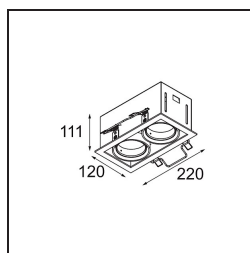

### Specifications

Materiale	12525109
Tipo di Sorgente	LED
Tipologia LED	BRIDGELUX V8G8
Tecnologie LED	COB
CRI	Min. 90
Temperatura di colore della luce	3000K
Vita utile	L90B10 @50.000 ore
Lampadina inclusa	Sì
Numero di fonte luminosa	2
Codice di flusso CIE	100 100 100 100 95
Binning (SDCM)	2
Direzione della luce	Diretta
Ottiche	Riflettore
Volt in ingresso	Necessario driver a corrente costante
Classificazione elettrica	III
Grado IP	20
Test filo a caldo (°C)	960
Interno/Esterno	Interno
Applicazione	Soffitto, Parete
Montaggio	Incassato
Foro d'incasso (mm)	L 210 W 110
Profondità di montaggio (mm)	120,0
Orientabilità	V -35°/+35°
Distanza dall'oggetto illuminato (m)	0,1
Colore primario & Finitura primaria	Bianco, Strutturata
Peso lordo (g)	1270,0
Corrente di azionamento (mA)	350      500
Min. forward voltage (Vf)	13.2      13.7
Max. forward voltage (Vf)	15.0      15.4
Connected load (W)	5.0      7.2
Flusso luminoso per lampade (lm)	547      735
Efficienza (lm/W)	109      102
Livello abbagliamento	14      15