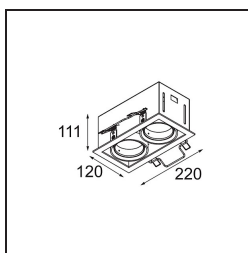

### Caractéristiques

Matériaux	12525109
Type de Source Lumineuse	LED
Type de LED	BRIDGELUX V8G8
Technologie LED	LED COB
CRI	Min. 90
Température de Couleur	3000K
Durée de Vie	L90B10 à 50 000 heures
Ampoule incluse	Oui
Nombre de Sources Lumineuses	2
Code de flux CIE	100 100 100 100 95
Groupe (SDCM)	2
Direction de la Lumière	Bas
Optique	Réflecteur
Tension d'Entrée	Driver à Courant Constant Requis
Classe Électrique	III
Indice de protection IP	20
Essai au fil incandescent (°C)	960
Intérieur/extérieur	Intérieur
Application	Plafond, Mur
Montage	Encastré
Taille de découpe (mm)	L 210 W 110
Profondeur de montage (mm)	120,0
Ajustabilité	V -35°/+35°
Distance avec l'Objet Éclairé (m)	0,1
Couleur Principale & Finition Principale	Blanc, Structure
Poids brut (g)	1270,0
Courant du driver (mA)	350      500
Min. forward voltage (Vf)	13.2      13.7
Max. forward voltage (Vf)	15.0      15.4
Connected load (W)	5.0      7.2
Flux lumineux par lampe (lm)	547      735
Efficacité (lm/W)	109      102
UGR	14      15