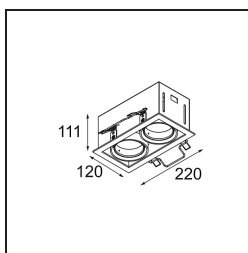

Mini-Multiple Smart Ring Recessed Adjustable 2x LED 3000K DE White Structure

Specifications

Material	12525109
Tipo de fuente de luz	LED
Tipo de LED	BRIDGELUX V8G8
Tecnología LED	COB LED
CRI	Min. 90
Temperatura del color	3000K
Vida Útil	L90B10 @50.000 horas
Lámpara Incluida	Sí
Número de fuentes de luz	2
Código de flujo CIE	100 100 100 100 95
Binning (SDCM)	2
Dirección de la luz	Directo
Óptica	Reflector
Voltaje de entrada	Driver de corriente constante requerido
Clasificación eléctrica	III
Clasificación del IP	20
Clasificación de hilo incandescente (°C)	960
Interio/Exterior	Interior
Aplicación	Techo, Pared
Montaje	Empotrado
Tamaño de corte (mm)	L 210 W 110
Profundidad de montaje (mm)	120,0
Ajustabilidad	V -35°/+35°
Distancia al objeto iluminado (m)	0,1
Color principal & Acabado principal	Blanco, Estructura
Peso bruto (g)	1270,0
Corriente de accionamiento (mA)	350 500
Min. forward voltage (Vf)	13,2 13,7
Max. forward voltage (Vf)	15,0 15,4
Connected load (W)	5,0 7,2
Flujo luminoso por lámpara (lm)	547 735
Eficacia (lm/W)	109 102
Índice de deslumbramiento	14 15