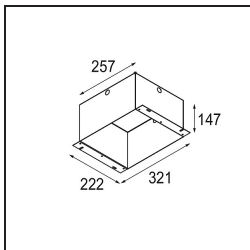

Accesorios *Opticos*

- 12553002 Frontring Smart Flat Medium Black Matt
- 12553009 Frontring Smart Flat Medium White Structure
- 12553102 Frontring Smart Flat Flood Black Matt
- 12553109 Frontring Smart Flat Flood White Structure
- 12553202 Frontring Smart Flat Spot Black Matt
- 12553209 Frontring Smart Flat Spot White Structure
- 12554002 Frontring Smart Cake Medium Black Matt
- 12554009 Frontring Smart Cake Medium White Structure
- 12554102 Frontring Smart Cake Flood Black Matt
- 12554109 Frontring Smart Cake Flood White Structure
- 12554202 Frontring Smart Cake Spot Black Matt
- 12554209 Frontring Smart Cake Spot White Structure
- 12555002 Frontring Smart Lotis Medium Black Matt
- 12555009 Frontring Smart Lotis Medium White Structure
- 12555102 Frontring Smart Lotis Flood Black Matt
- 12555109 Frontring Smart Lotis Flood White Structure
- 12555202 Frontring Smart Lotis Spot Black Matt
- 12555209 Frontring Smart Lotis Spot White Structure
- 12556002 Frontring Smart Kup Medium Black Matt
- 12556009 Frontring Smart Kup Medium White Structure
- 12556102 Frontring Smart Kup Flood Black Matt
- 12556109 Frontring Smart Kup Flood White Structure
- 12556202 Frontring Smart Kup Spot Black Matt
- 12556209 Frontring Smart Kup Spot White Structure

Accesorios *Instalación*

- 10400230 Installation Housing 257x222x147
- 10420230 Plaster Kit 240x287 - 210x110 1x

■ Choose a required accessory