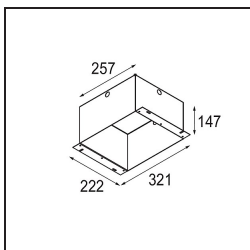

Optisches Zubehör

- 12553002 Frontring Smart Flat Medium Black Matt
- 12553009 Frontring Smart Flat Medium White Structure
- 12553102 Frontring Smart Flat Flood Black Matt
- 12553109 Frontring Smart Flat Flood White Structure
- 12553202 Frontring Smart Flat Spot Black Matt
- 12553209 Frontring Smart Flat Spot White Structure
- 12554002 Frontring Smart Cake Medium Black Matt
- 12554009 Frontring Smart Cake Medium White Structure
- 12554102 Frontring Smart Cake Flood Black Matt
- 12554109 Frontring Smart Cake Flood White Structure
- 12554202 Frontring Smart Cake Spot Black Matt
- 12554209 Frontring Smart Cake Spot White Structure
- 12555002 Frontring Smart Lotis Medium Black Matt
- 12555009 Frontring Smart Lotis Medium White Structure
- 12555102 Frontring Smart Lotis Flood Black Matt
- 12555109 Frontring Smart Lotis Flood White Structure
- 12555202 Frontring Smart Lotis Spot Black Matt
- 12555209 Frontring Smart Lotis Spot White Structure
- 12556002 Frontring Smart Kup Medium Black Matt
- 12556009 Frontring Smart Kup Medium White Structure
- 12556102 Frontring Smart Kup Flood Black Matt
- 12556109 Frontring Smart Kup Flood White Structure
- 12556202 Frontring Smart Kup Spot Black Matt
- 12556209 Frontring Smart Kup Spot White Structure

Montagezubehör

- 10400230 Installation Housing 257x222x147
- 10420230 Plaster Kit 240x287 - 210x110 1x

■ Wählen Sie das benötigte Zubehör