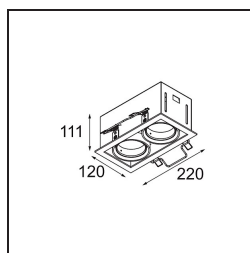

### Spezifikationen

Material	12525109
Typ der Lichtquelle	LED
LED Typ	BRIDGELUX V8G8
LED-Technologie	COB-LED
CRI	Min. 90
Farbtemperatur	3000K
Lebensdauer	L90B10 bei 50.000 Stunden
Leuchtmittel enthalten	Ja
Anzahl Lichtquellen	2
CIE-Fluxcode	100 100 100 100 95
Binning (SDCM)	2
Lichtrichtung	Abwärts
Optik	Reflektor
Eingangsspannung	Konstantstrom-Treiber erforderlich
Schutzklasse	III
Schutzart	20
Glühdrahtprüfung (°C)	960
Innen/Außen	Innen
Anwendung	Decke, Wand
Montage	Einbau
Ausschnittgröße (mm)	L 210 W 110
Einbautiefe (mm)	120,0
Verstellbarkeit	V -35°/+35°
Abstand zum beleuchteten Objekt (m)	0,1
Primärfarbe & Primäres Finish	Weiß, Strukturiert
Bruttogewicht (g)	1270,0
Antriebsstrom (mA)	350      500
Min. forward voltage (Vf)	13.2      13.7
Max. forward voltage (Vf)	15.0      15.4
Connected load (W)	5.0      7.2
Lichtstrom pro Lampe (lm)	547      735
Effizienz (lm/W)	109      102
UGR	14      15
Bemerkung	<ul style="list-style-type: none"> <li>• Smart Frontring nicht enthalten</li> <li>• Dies ist kein vollständiges Produkt. Smart Frontring erforderlich.</li> </ul>