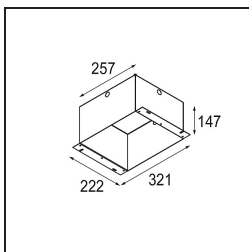

Specificaties

Materiaal	12525105
Type Lichtbron	LED
LED type	BRIDGELUX V8G8
LED technologie	Led-COB
CRI	Min. 90
Kleurtemperatuur	3000K
Levensduur	L90B10 bij 50.000 Uur
Lamp inbegrepen	Ja
Aantal Lichtbronnen	2
CIE-fluxcode	100 100 100 100 95
Binning (SDCM)	2
Lichtrichting	Omlaag
Optisch	Reflector
Ingangsspanning	Aandrijving Gelijktroom Vereist
Elektriciteitsklasse	III
IP-klasse	20
Gloeidraadtest (°C)	960
Binnen/Buiten	Binnen
Toepassing	Plafond, Wand
Montage	Inbouw
Inbouwopening (mm)	L 210 W 110
Montagediepte (mm)	120,0
Verstelbaarheid	V -35°/+35°
Afstand tot Verlicht Voorwerp (m)	0,1
Primaire Kleur & Primaire Afwerking	Aluminium, Mat
Secundaire Kleur & Secundaire Afwerking	Zwart, Mat
Brutogewicht (g)	1270,0
Stroom driver (mA)	350 500
Min. forward voltage (Vf)	13,2 13,7
Max. forward voltage (Vf)	15,0 15,4
Connected load (W)	5,0 7,2
Lumenoutput per lampunit (lm)	547 735
Efficiëntie (lm/W)	109 102
UGR	14 15

Installatie Accessoires

- **10400230** Installation Housing 257x222x147
- **10420230** Plaster Kit 240x287 - 210x110 1x

■ Kies een vereist accessoire