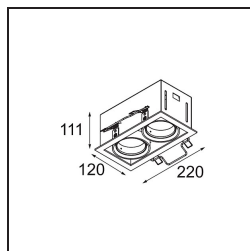

Specificaties

Materiaal	12525105
Type Lichtbron	LED
LED type	BRIDGELUX V8G8
LED technologie	Led-COB
CRI	Min. 90
Kleurtemperatuur	3000K
Levensduur	L90B10 bij 50.000 Uur
Lamp inbegrepen	Ja
Aantal Lichtbronnen	2
CIE-fluxcode	100 100 100 100 95
Binning (SDCM)	2
Lichtrichting	Omlaag
Optisch	Reflector
Ingangsspanning	Aandrijving Gelijktroom Vereist
Elektriciteitsklasse	III
IP-klasse	20
Gloeidraadtest (°C)	960
Binnen/Buiten	Binnen
Toepassing	Plafond, Wand
Montage	Inbouw
Inbouwopening (mm)	L 210 W 110
Montagediepte (mm)	120,0
Verstelbaarheid	V -35°/+35°
Afstand tot Verlicht Voorwerp (m)	0,1
Primaire Kleur & Primaire Afwerking	Aluminium, Mat
Secundaire Kleur & Secundaire Afwerking	Zwart, Mat
Brutogewicht (g)	1270,0
Stroom driver (mA)	350 500
Min. forward voltage (Vf)	13,2 13,7
Max. forward voltage (Vf)	15,0 15,4
Connected load (W)	5,0 7,2
Lumenoutput per lampunit (lm)	547 735
Efficiëntie (lm/W)	109 102
UGR	14 15