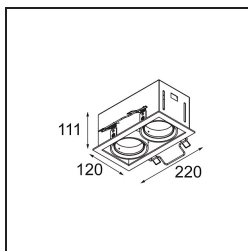

Specifications

Materiale	12525105
Tipo di Sorgente	LED
Tipologia LED	BRIDGELUX V8G8
Tecnologie LED	COB
CRI	Min. 90
Temperatura di colore della luce	3000K
Vita utile	L90B10 @50.000 ore
Lampadina inclusa	Sì
Numero di fonte luminosa	2
Codice di flusso CIE	100 100 100 100 95
Binning (SDCM)	2
Direzione della luce	Diretta
Ottiche	Riflettore
Volt in ingresso	Necessario driver a corrente costante
Classificazione elettrica	III
Grado IP	20
Test filo a caldo (°C)	960
Interno/Esterno	Interno
Applicazione	Soffitto, Parete
Montaggio	Incassato
Foro d'incasso (mm)	L 210 W 110
Profondità di montaggio (mm)	120,0
Orientabilità	V -35°/+35°
Distanza dall'oggetto illuminato (m)	0,1
Colore primario & Finitura primaria	Alluminio, Opaca
Colore secondario & Finitura secondaria	Nero, Opaca
Peso lordo (g)	1270,0
Corrente di azionamento (mA)	350 500
Min. forward voltage (Vf)	13,2 13,7
Max. forward voltage (Vf)	15,0 15,4
Connected load (W)	5,0 7,2
Flusso luminoso per lampade (lm)	547 735
Efficienza (lm/W)	109 102