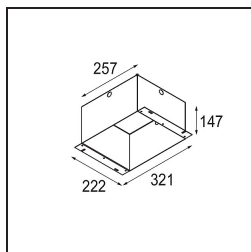

Accessoires d'Eclairage optiques

- **12553002** Frontring Smart Flat Medium Black Matt
- **12553009** Frontring Smart Flat Medium White Structure
- **12553102** Frontring Smart Flat Flood Black Matt
- **12553109** Frontring Smart Flat Flood White Structure
- **12553202** Frontring Smart Flat Spot Black Matt
- **12553209** Frontring Smart Flat Spot White Structure
- **12554002** Frontring Smart Cake Medium Black Matt
- **12554009** Frontring Smart Cake Medium White Structure
- **12554102** Frontring Smart Cake Flood Black Matt
- **12554109** Frontring Smart Cake Flood White Structure
- **12554202** Frontring Smart Cake Spot Black Matt
- **12554209** Frontring Smart Cake Spot White Structure
- **12555002** Frontring Smart Lotis Medium Black Matt
- **12555009** Frontring Smart Lotis Medium White Structure
- **12555102** Frontring Smart Lotis Flood Black Matt
- **12555109** Frontring Smart Lotis Flood White Structure
- **12555202** Frontring Smart Lotis Spot Black Matt
- **12555209** Frontring Smart Lotis Spot White Structure
- **12556002** Frontring Smart Kup Medium Black Matt
- **12556009** Frontring Smart Kup Medium White Structure
- **12556102** Frontring Smart Kup Flood Black Matt
- **12556109** Frontring Smart Kup Flood White Structure
- **12556202** Frontring Smart Kup Spot Black Matt
- **12556209** Frontring Smart Kup Spot White Structure

Accessoires d'Eclairage d'installation

- **10400230** Installation Housing 257x222x147
- **10420230** Plaster Kit 240x287 - 210x110 1x

■ Choisir un accessoire requis