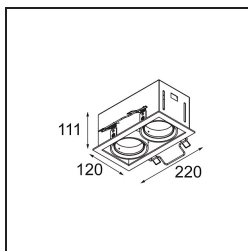

Caractéristiques

Matériaux	12525105
Type de Source Lumineuse	LED
Type de LED	BRIDGELUX V8G8
Technologie LED	LED COB
CRI	Min. 90
Température de Couleur	3000K
Durée de Vie	L90B10 à 50 000 heures
Ampoule incluse	Oui
Nombre de Sources Lumineuses	2
Code de flux CIE	100 100 100 100 95
Groupe (SDCM)	2
Direction de la Lumière	Bas
Optique	Réflecteur
Tension d'Entrée	Driver à Courant Constant Requis
Classe Électrique	III
Indice de protection IP	20
Essai au fil incandescent (°C)	960
Intérieur/extérieur	Intérieur
Application	Plafond, Mur
Montage	Encastré
Taille de découpe (mm)	L 210 W 110
Profondeur de montage (mm)	120,0
Ajustabilité	V -35°/+35°
Distance avec l'Objet Éclairé (m)	0,1
Couleur Principale & Finition Principale	Aluminium, Mat
Couleur Secondaire & Finition Secondaire	Noir, Mat
Poids brut (g)	1270,0
Courant du driver (mA)	350 500
Min. forward voltage (Vf)	13,2 13,7
Max. forward voltage (Vf)	15,0 15,4
Connected load (W)	5,0 7,2
Flux lumineux par lampe (lm)	547 735
Efficacité (lm/W)	109 102