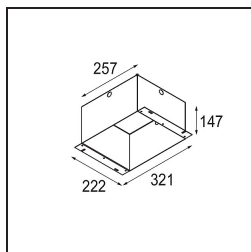

Accesorios *Opticos*

- 12553002 Frontring Smart Flat Medium Black Matt
- 12553009 Frontring Smart Flat Medium White Structure
- 12553102 Frontring Smart Flat Flood Black Matt
- 12553109 Frontring Smart Flat Flood White Structure
- 12553202 Frontring Smart Flat Spot Black Matt
- 12553209 Frontring Smart Flat Spot White Structure
- 12554002 Frontring Smart Cake Medium Black Matt
- 12554009 Frontring Smart Cake Medium White Structure
- 12554102 Frontring Smart Cake Flood Black Matt
- 12554109 Frontring Smart Cake Flood White Structure
- 12554202 Frontring Smart Cake Spot Black Matt
- 12554209 Frontring Smart Cake Spot White Structure
- 12555002 Frontring Smart Lotis Medium Black Matt
- 12555009 Frontring Smart Lotis Medium White Structure
- 12555102 Frontring Smart Lotis Flood Black Matt
- 12555109 Frontring Smart Lotis Flood White Structure
- 12555202 Frontring Smart Lotis Spot Black Matt
- 12555209 Frontring Smart Lotis Spot White Structure
- 12556002 Frontring Smart Kup Medium Black Matt
- 12556009 Frontring Smart Kup Medium White Structure
- 12556102 Frontring Smart Kup Flood Black Matt
- 12556109 Frontring Smart Kup Flood White Structure
- 12556202 Frontring Smart Kup Spot Black Matt
- 12556209 Frontring Smart Kup Spot White Structure

Accesorios *Instalación*

- 10400230 Installation Housing 257x222x147
- 10420230 Plaster Kit 240x287 - 210x110 1x

■ Choose a required accessory