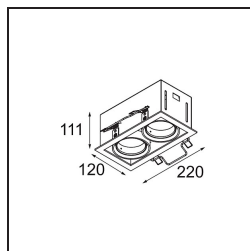

Mini-Multiple Smart Ring Recessed Adjustable 2x LED 3000K DE Aluminium Matt - Black Matt

Specifications

Material	12525105
Tipo de fuente de luz	LED
Tipo de LED	BRIDGELUX V8G8
Tecnología LED	COB LED
CRI	Min. 90
Temperatura del color	3000K
Vida Útil	L90B10 @50.000 horas
Lámpara Incluida	Sí
Número de fuentes de luz	2
Código de flujo CIE	100 100 100 100 95
Binning (SDCM)	2
Dirección de la luz	Directo
Óptica	Reflector
Voltaje de entrada	Driver de corriente constante requerido
Clasificación eléctrica	III
Clasificación del IP	20
Clasificación de hilo incandescente (°C)	960
Interior/Exterior	Interior
Aplicación	Techo, Pared
Montaje	Empotrado
Tamaño de corte (mm)	L 210 W 110
Profundidad de montaje (mm)	120,0
Ajustabilidad	V -35°/+35°
Distancia al objeto iluminado (m)	0,1
Color principal & Acabado principal	Aluminio, Mate
Color secundario & Acabado secundario	Negro, Mate
Peso bruto (g)	1270,0
Corriente de accionamiento (mA)	350 500
Min. forward voltage (Vf)	13,2 13,7
Max. forward voltage (Vf)	15,0 15,4
Connected load (W)	5,0 7,2
Flujo luminoso por lámpara (lm)	547 735
Eficacia (lm/W)	109 102