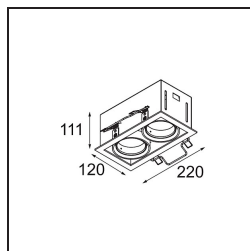

### Spezifikationen

Material	12525105
Typ der Lichtquelle	LED
LED Typ	BRIDGELUX V8G8
LED-Technologie	COB-LED
CRI	Min. 90
Farbtemperatur	3000K
Lebensdauer	L90B10 bei 50.000 Stunden
Leuchtmittel enthalten	Ja
Anzahl Lichtquellen	2
CIE-Fluxcode	100 100 100 100 95
Binning (SDCM)	2
Lichtrichtung	Abwärts
Optik	Reflektor
Eingangsspannung	Konstantstrom-Treiber erforderlich
Schutzklasse	III
Schutzart	20
Glühdrahtprüfung (°C)	960
Innen/Außen	Innen
Anwendung	Decke, Wand
Montage	Einbau
Ausschnittgröße (mm)	L 210 W 110
Einbautiefe (mm)	120,0
Verstellbarkeit	V -35°/+35°
Abstand zum beleuchteten Objekt (m)	0,1
Primärfarbe & Primäres Finish	Aluminium, Matt
Sekundäre Farbe & Sekundäres Finish	Schwarz, Matt
Bruttogewicht (g)	1270,0
Antriebsstrom (mA)	350      500
Min. forward voltage (Vf)	13.2      13.7
Max. forward voltage (Vf)	15.0      15.4
Connected load (W)	5.0      7.2
Lichtstrom pro Lampe (lm)	547      735
Effizienz (lm/W)	109      102
UGR	14      15