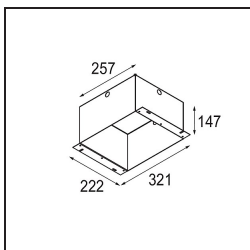

Optisches Zubehör

- **12553002** Frontring Smart Flat Medium Black Matt
- **12553009** Frontring Smart Flat Medium White Structure
- **12553102** Frontring Smart Flat Flood Black Matt
- **12553109** Frontring Smart Flat Flood White Structure
- **12553202** Frontring Smart Flat Spot Black Matt
- **12553209** Frontring Smart Flat Spot White Structure
- **12554002** Frontring Smart Cake Medium Black Matt
- **12554009** Frontring Smart Cake Medium White Structure
- **12554102** Frontring Smart Cake Flood Black Matt
- **12554109** Frontring Smart Cake Flood White Structure
- **12554202** Frontring Smart Cake Spot Black Matt
- **12554209** Frontring Smart Cake Spot White Structure
- **12555002** Frontring Smart Lotis Medium Black Matt
- **12555009** Frontring Smart Lotis Medium White Structure
- **12555102** Frontring Smart Lotis Flood Black Matt
- **12555109** Frontring Smart Lotis Flood White Structure
- **12555202** Frontring Smart Lotis Spot Black Matt
- **12555209** Frontring Smart Lotis Spot White Structure
- **12556002** Frontring Smart Kup Medium Black Matt
- **12556009** Frontring Smart Kup Medium White Structure
- **12556102** Frontring Smart Kup Flood Black Matt
- **12556109** Frontring Smart Kup Flood White Structure
- **12556202** Frontring Smart Kup Spot Black Matt
- **12556209** Frontring Smart Kup Spot White Structure

Montagezubehör

- **10400230** Installation Housing 257x222x147
- **10420230** Plaster Kit 240x287 - 210x110 1x

■ Wählen Sie das benötigte Zubehör