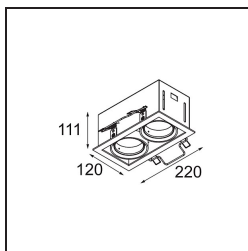

Mini-Multiple Smart Ring Recessed Adjustable 2x LED 3000K DE Aluminium Matt - Black Matt

Spezifikationen

Material	12525105
Typ der Lichtquelle	LED
LED Typ	BRIDGELUX V8G8
LED-Technologie	COB-LED
CRI	Min. 90
Farbtemperatur	3000K
Lebensdauer	L90B10 bei 50.000 Stunden
Leuchtmittel enthalten	Ja
Anzahl Lichtquellen	2
CIE-Fluxcode	100 100 100 100 95
Binning (SDCM)	2
Lichtrichtung	Abwärts
Optik	Reflektor
Eingangsspannung	Konstantstrom-Treiber erforderlich
Schutzklasse	III
Schutzart	20
Glühdrahtprüfung (°C)	960
Innen/Außen	Innen
Anwendung	Decke, Wand
Montage	Einbau
Ausschnittgröße (mm)	L 210 W 110
Einbautiefe (mm)	120,0
Verstellbarkeit	V -35°/+35°
Abstand zum beleuchteten Objekt (m)	0,1
Primärfarbe & Primäres Finish	Aluminium, Matt
Sekundäre Farbe & Sekundäres Finish	Schwarz, Matt
Bruttogewicht (g)	1270,0
Antriebsstrom (mA)	350 500
Min. forward voltage (Vf)	13,2 13,7
Max. forward voltage (Vf)	15,0 15,4
Connected load (W)	5,0 7,2
Lichtstrom pro Lampe (lm)	547 735
Effizienz (lm/W)	109 102
UGR	14 15