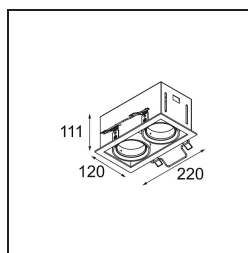

Specificaties

Materiaal	12525009
Type Lichtbron	LED
LED type	BRIDGELUX V8G8
LED technologie	Led-COB
CRI	Min. 90
Kleurtemperatuur	2700K
Levensduur	L80B20 bij 50.000 Uur
Lamp inbegrepen	Ja
Aantal Lichtbronnen	2
CIE-fluxcode	100 100 100 100 95
Binning (SDCM)	2
Lichtrichting	Omlaag
Optisch	Reflector
Ingangsspanning	Aandrijving Gelijkstroom Vereist
Elektriciteitsklasse	III
IP-klasse	20
Gloeidraadtest (°C)	960
Binnen/Buiten	Binnen
Toepassing	Plafond, Wand
Montage	Inbouw
Inbouwopening (mm)	L 210 W 110
Montagediepte (mm)	120,0
Verstelbaarheid	V -35°/+35°
Afstand tot Verlicht Voorwerp (m)	0,1
Primaire Kleur & Primaire Afwerking	Wit, Structuur
Brutogewicht (g)	1270,0
Stroom driver (mA)	350 500
Min. forward voltage (Vf)	13,2 13,7
Max. forward voltage (Vf)	15,0 15,4
Connected load (W)	5,0 7,2
Lumenoutput per lampunit (lm)	526 707
Efficiëntie (lm/W)	85 77
UGR	13 14
Opmerking	<ul style="list-style-type: none"> • Smart frontring niet inbegrepen • Dit is geen compleet product. Smart frontring vereist.