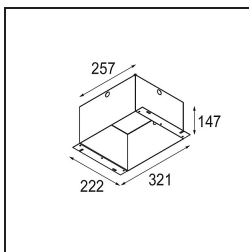

Optische Accessoires

- 12553002 Frontring Smart Flat Medium Black Matt
- 12553009 Frontring Smart Flat Medium White Structure
- 12553102 Frontring Smart Flat Flood Black Matt
- 12553109 Frontring Smart Flat Flood White Structure
- 12553202 Frontring Smart Flat Spot Black Matt
- 12553209 Frontring Smart Flat Spot White Structure
- 12554002 Frontring Smart Cake Medium Black Matt
- 12554009 Frontring Smart Cake Medium White Structure
- 12554102 Frontring Smart Cake Flood Black Matt
- 12554109 Frontring Smart Cake Flood White Structure
- 12554202 Frontring Smart Cake Spot Black Matt
- 12554209 Frontring Smart Cake Spot White Structure
- 12555002 Frontring Smart Lotis Medium Black Matt
- 12555009 Frontring Smart Lotis Medium White Structure
- 12555102 Frontring Smart Lotis Flood Black Matt
- 12555109 Frontring Smart Lotis Flood White Structure
- 12555202 Frontring Smart Lotis Spot Black Matt
- 12555209 Frontring Smart Lotis Spot White Structure
- 12556002 Frontring Smart Kup Medium Black Matt
- 12556009 Frontring Smart Kup Medium White Structure
- 12556102 Frontring Smart Kup Flood Black Matt
- 12556109 Frontring Smart Kup Flood White Structure
- 12556202 Frontring Smart Kup Spot Black Matt
- 12556209 Frontring Smart Kup Spot White Structure

Installatie Accessoires

- 10400230 Installation Housing 257x222x147
- 10420230 Plaster Kit 240x287 - 210x110 1x

■ Kies een vereist accessoire