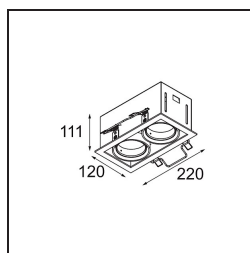

Mini-Multiple Smart Ring Recessed Adjustable 2x LED 2700K DE White Structure

Specifications

Materiale	12525009
Tipo di Sorgente	LED
Tipologia LED	BRIDGELUX V8G8
Tecnologie LED	COB
CRI	Min. 90
Temperatura di colore della luce	2700K
Vita utile	L80B20 @50.000 ore
Lampadina inclusa	Sì
Numero di fonte luminosa	2
Codice di flusso CIE	100 100 100 100 95
Binning (SDCM)	2
Direzione della luce	Diretta
Ottiche	Riflettore
Volt in ingresso	Necessario driver a corrente costante
Classificazione elettrica	III
Grado IP	20
Test filo a caldo (°C)	960
Interno/Esterno	Interno
Applicazione	Soffitto, Parete
Montaggio	Incassato
Foro d'incasso (mm)	L 210 W 110
Profondità di montaggio (mm)	120,0
Orientabilità	V -35°/+35°
Distanza dall'oggetto illuminato (m)	0,1
Colore primario & Finitura primaria	Bianco, Strutturata
Peso lordo (g)	1270,0
Corrente di azionamento (mA)	350 500
Min. forward voltage (Vf)	13,2 13,7
Max. forward voltage (Vf)	15,0 15,4
Connected load (W)	5,0 7,2
Flusso luminoso per lampade (lm)	526 707
Efficienza (lm/W)	85 77
Livello abbagliamento	13 14