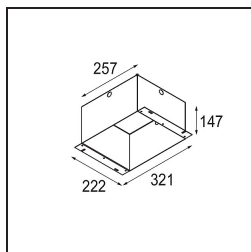

Mini-Multiple Smart Ring Recessed Adjustable 2x LED 2700K DE White Structure

Specifications

Materiale	12525009
Tipo di Sorgente	LED
Tipologia LED	BRIDGELUX V8G8
Tecnologie LED	COB
CRI	Min. 90
Temperatura di colore della luce	2700K
Vita utile	L80B20 @50.000 ore
Lampadina inclusa	Sì
Numero di fonte luminosa	2
Codice di flusso CIE	100 100 100 100 95
Binning (SDCM)	2
Direzione della luce	Diretta
Ottiche	Riflettore
Volt in ingresso	Necessario driver a corrente costante
Classificazione elettrica	III
Grado IP	20
Test filo a caldo (°C)	960
Interno/Esterno	Interno
Applicazione	Soffitto, Parete
Montaggio	Incassato
Foro d'incasso (mm)	L 210 W 110
Profondità di montaggio (mm)	120,0
Orientabilità	V -35°/+35°
Distanza dall'oggetto illuminato (m)	0,1
Colore primario & Finitura primaria	Bianco, Strutturata
Peso lordo (g)	1270,0
Corrente di azionamento (mA)	350 500
Min. forward voltage (Vf)	13,2 13,7
Max. forward voltage (Vf)	15,0 15,4
Connected load (W)	5,0 7,2
Flusso luminoso per lampade (lm)	526 707
Efficienza (lm/W)	85 77
Livello abbagliamento	13 14

Accessori Installazione

- 10400230 Installation Housing 257x222x147
- 10420230 Plaster Kit 240x287 - 210x110 1x

■ Choose a required accessory