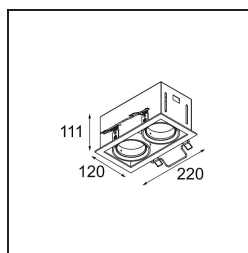

Mini-Multiple Smart Ring Recessed Adjustable 2x LED 2700K DE White Structure

Caractéristiques

Matériaux	12525009
Type de Source Lumineuse	LED
Type de LED	BRIDGELUX V8G8
Technologie LED	LED COB
CRI	Min. 90
Température de Couleur	2700K
Durée de Vie	L80B20 à 50 000 heures
Ampoule incluse	Oui
Nombre de Sources Lumineuses	2
Code de flux CIE	100 100 100 100 95
Groupe ment (SDCM)	2
Direction de la Lumière	Bas
Optique	Réflecteur
Tension d'Entrée	Driver à Courant Constant Requis
Classe Électrique	III
Indice de protection IP	20
Essai au fil incandescent (°C)	960
Intérieur/extérieur	Intérieur
Application	Plafond, Mur
Montage	Encastré
Taille de découpe (mm)	L 210 W 110
Profondeur de montage (mm)	120,0
Ajustabilité	V -35°/+35°
Distance avec l'Objet Éclairé (m)	0,1
Couleur Principale & Finition Principale	Blanc, Structure
Poids brut (g)	1270,0
Courant du driver (mA)	350 500
Min. forward voltage (Vf)	13,2 13,7
Max. forward voltage (Vf)	15,0 15,4
Connected load (W)	5,0 7,2
Flux lumineux par lampe (lm)	526 707
Efficacité (lm/W)	85 77
UGR	13 14