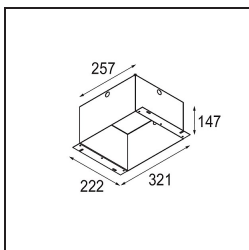

Accessoires d'Eclairage optiques

- 12553002 Frontring Smart Flat Medium Black Matt
- 12553009 Frontring Smart Flat Medium White Structure
- 12553102 Frontring Smart Flat Flood Black Matt
- 12553109 Frontring Smart Flat Flood White Structure
- 12553202 Frontring Smart Flat Spot Black Matt
- 12553209 Frontring Smart Flat Spot White Structure
- 12554002 Frontring Smart Cake Medium Black Matt
- 12554009 Frontring Smart Cake Medium White Structure
- 12554102 Frontring Smart Cake Flood Black Matt
- 12554109 Frontring Smart Cake Flood White Structure
- 12554202 Frontring Smart Cake Spot Black Matt
- 12554209 Frontring Smart Cake Spot White Structure
- 12555002 Frontring Smart Lotis Medium Black Matt
- 12555009 Frontring Smart Lotis Medium White Structure
- 12555102 Frontring Smart Lotis Flood Black Matt
- 12555109 Frontring Smart Lotis Flood White Structure
- 12555202 Frontring Smart Lotis Spot Black Matt
- 12555209 Frontring Smart Lotis Spot White Structure
- 12556002 Frontring Smart Kup Medium Black Matt
- 12556009 Frontring Smart Kup Medium White Structure
- 12556102 Frontring Smart Kup Flood Black Matt
- 12556109 Frontring Smart Kup Flood White Structure
- 12556202 Frontring Smart Kup Spot Black Matt
- 12556209 Frontring Smart Kup Spot White Structure

Accessoires d'Eclairage d'installation

- 10400230 Installation Housing 257x222x147
- 10420230 Plaster Kit 240x287 - 210x110 1x

■ Choisir un accessoire requis