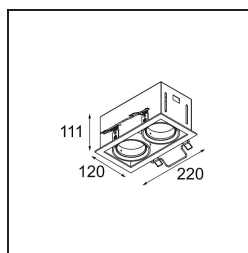

Mini-Multiple Smart Ring Recessed Adjustable 2x LED 2700K DE White Structure

Specifications

Material	12525009
Tipo de fuente de luz	LED
Tipo de LED	BRIDGELUX V8G8
Tecnología LED	COB LED
CRI	Min. 90
Temperatura del color	2700K
Vida Útil	L80B20 @50.000 horas
Lámpara Incluida	Sí
Número de fuentes de luz	2
Código de flujo CIE	100 100 100 100 95
Binning (SDCM)	2
Dirección de la luz	Directo
Óptica	Reflector
Voltaje de entrada	Driver de corriente constante requerido
Clasificación eléctrica	III
Clasificación del IP	20
Clasificación de hilo incandescente (°C)	960
Interio/Exterior	Interior
Aplicación	Techo, Pared
Montaje	Empotrado
Tamaño de corte (mm)	L 210 W 110
Profundidad de montaje (mm)	120,0
Ajustabilidad	V -35°/+35°
Distancia al objeto iluminado (m)	0,1
Color principal & Acabado principal	Blanco, Estructura
Peso bruto (g)	1270,0
Corriente de accionamiento (mA)	350 500
Min. forward voltage (Vf)	13,2 13,7
Max. forward voltage (Vf)	15,0 15,4
Connected load (W)	5,0 7,2
Flujo luminoso por lámpara (lm)	526 707
Eficacia (lm/W)	85 77
Índice de deslumbramiento	13 14