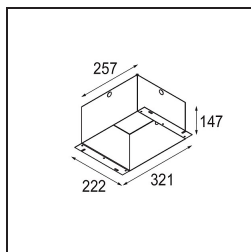

Optisches Zubehör

- **12553002** Frontring Smart Flat Medium Black Matt
- **12553009** Frontring Smart Flat Medium White Structure
- **12553102** Frontring Smart Flat Flood Black Matt
- **12553109** Frontring Smart Flat Flood White Structure
- **12553202** Frontring Smart Flat Spot Black Matt
- **12553209** Frontring Smart Flat Spot White Structure
- **12554002** Frontring Smart Cake Medium Black Matt
- **12554009** Frontring Smart Cake Medium White Structure
- **12554102** Frontring Smart Cake Flood Black Matt
- **12554109** Frontring Smart Cake Flood White Structure
- **12554202** Frontring Smart Cake Spot Black Matt
- **12554209** Frontring Smart Cake Spot White Structure
- **12555002** Frontring Smart Lotis Medium Black Matt
- **12555009** Frontring Smart Lotis Medium White Structure
- **12555102** Frontring Smart Lotis Flood Black Matt
- **12555109** Frontring Smart Lotis Flood White Structure
- **12555202** Frontring Smart Lotis Spot Black Matt
- **12555209** Frontring Smart Lotis Spot White Structure
- **12556002** Frontring Smart Kup Medium Black Matt
- **12556009** Frontring Smart Kup Medium White Structure
- **12556102** Frontring Smart Kup Flood Black Matt
- **12556109** Frontring Smart Kup Flood White Structure
- **12556202** Frontring Smart Kup Spot Black Matt
- **12556209** Frontring Smart Kup Spot White Structure

Montagezubehör

- **10400230** Installation Housing 257x222x147
- **10420230** Plaster Kit 240x287 - 210x110 1x

■ Wählen Sie das benötigte Zubehör