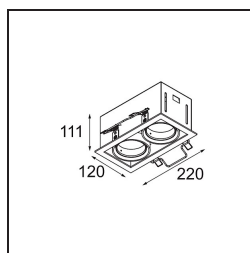

Datum
Kunde
Projekt
Art

Mini-Multiple Smart Ring Recessed Adjustable 2x LED 2700K DE White Structure

Spezifikationen

Material	12525009
Typ der Lichtquelle	LED
LED Typ	BRIDGELUX V8G8
LED-Technologie	COB-LED
CRI	Min. 90
Farbtemperatur	2700K
Lebensdauer	L80 B20 bei 50.000 Stunden
Leuchtmittel enthalten	Ja
Anzahl Lichtquellen	2
CIE-Fluxcode	100 100 100 100 95
Binning (SDCM)	2
Lichtrichtung	Abwärts
Optik	Reflektor
Eingangsspannung	Konstantstrom-Treiber erforderlich
Schutzklasse	III
Schutzart	20
Glühdrahtprüfung (°C)	960
Innen/Außen	Innen
Anwendung	Decke, Wand
Montage	Einbau
Ausschnittgröße (mm)	L 210 W 110
Einbautiefe (mm)	120,0
Verstellbarkeit	V -35°/+35°
Abstand zum beleuchteten Objekt (m)	0,1
Primärfarbe & Primäres Finish	Weiß, Strukturiert
Bruttogewicht (g)	1270,0
Antriebsstrom (mA)	350 500
Min. forward voltage (Vf)	13,2 13,7
Max. forward voltage (Vf)	15,0 15,4
Connected load (W)	5,0 7,2
Lichtstrom pro Lampe (lm)	526 707
Effizienz (lm/W)	85 77
UGR	13 14
Bemerkung	<ul style="list-style-type: none"> • Smart Frontring nicht enthalten • Dies ist kein vollständiges Produkt. Smart Frontring erforderlich.