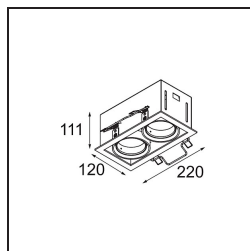

### Specificaties

Materiaal	12525005
Type Lichtbron	LED
LED type	BRIDGELUX V8G8
LED technologie	Led-COB
CRI	Min. 90
Kleurtemperatuur	2700K
Levensduur	L80B20 bij 50.000 Uur
Lamp inbegrepen	Ja
Aantal Lichtbronnen	2
CIE-fluxcode	100 100 100 100 95
Binning (SDCM)	2
Lichtrichting	Omlaag
Optisch	Reflector
Ingangsspanning	Aandrijving Gelijktroom Vereist
Elektriciteitsklasse	III
IP-klasse	20
Gloeidraadtest (°C)	960
Binnen/Buiten	Binnen
Toepassing	Plafond, Wand
Montage	Inbouw
Inbouwopening (mm)	L 210 W 110
Montagediepte (mm)	120,0
Verstelbaarheid	V -35°/+35°
Afstand tot Verlicht Voorwerp (m)	0,1
Primaire Kleur & Primaire Afwerking	Aluminium, Mat
Secundaire Kleur & Secundaire Afwerking	Zwart, Mat
Brutogewicht (g)	1270,0
Stroom driver (mA)	350      500
Min. forward voltage (Vf)	13,2      13,7
Max. forward voltage (Vf)	15,0      15,4
Connected load (W)	5,0      7,2
Lumenoutput per lampunit (lm)	526      707
Efficiëntie (lm/W)	85      77
UGR	13      14