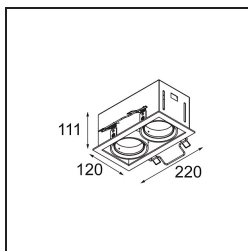

Specifications

Materiale	12525005
Tipo di Sorgente	LED
Tipologia LED	BRIDGELUX V8G8
Tecnologie LED	COB
CRI	Min. 90
Temperatura di colore della luce	2700K
Vita utile	L80B20 @50.000 ore
Lampadina inclusa	Sì
Numero di fonte luminosa	2
Codice di flusso CIE	100 100 100 100 95
Binning (SDCM)	2
Direzione della luce	Diretta
Ottiche	Riflettore
Volt in ingresso	Necessario driver a corrente costante
Classificazione elettrica	III
Grado IP	20
Test filo a caldo (°C)	960
Interno/Esterno	Interno
Applicazione	Soffitto, Parete
Montaggio	Incassato
Foro d'incasso (mm)	L 210 W 110
Profondità di montaggio (mm)	120,0
Orientabilità	V -35°/+35°
Distanza dall'oggetto illuminato (m)	0,1
Colore primario & Finitura primaria	Alluminio, Opaca
Colore secondario & Finitura secondaria	Nero, Opaca
Peso lordo (g)	1270,0
Corrente di azionamento (mA)	350 500
Min. forward voltage (Vf)	13,2 13,7
Max. forward voltage (Vf)	15,0 15,4
Connected load (W)	5,0 7,2
Flusso luminoso per lampade (lm)	526 707
Efficienza (lm/W)	85 77