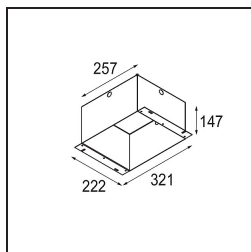

Accessoires d'Eclairage optiques

- 12553002 Frontring Smart Flat Medium Black Matt
- 12553009 Frontring Smart Flat Medium White Structure
- 12553102 Frontring Smart Flat Flood Black Matt
- 12553109 Frontring Smart Flat Flood White Structure
- 12553202 Frontring Smart Flat Spot Black Matt
- 12553209 Frontring Smart Flat Spot White Structure
- 12554002 Frontring Smart Cake Medium Black Matt
- 12554009 Frontring Smart Cake Medium White Structure
- 12554102 Frontring Smart Cake Flood Black Matt
- 12554109 Frontring Smart Cake Flood White Structure
- 12554202 Frontring Smart Cake Spot Black Matt
- 12554209 Frontring Smart Cake Spot White Structure
- 12555002 Frontring Smart Lotis Medium Black Matt
- 12555009 Frontring Smart Lotis Medium White Structure
- 12555102 Frontring Smart Lotis Flood Black Matt
- 12555109 Frontring Smart Lotis Flood White Structure
- 12555202 Frontring Smart Lotis Spot Black Matt
- 12555209 Frontring Smart Lotis Spot White Structure
- 12556002 Frontring Smart Kup Medium Black Matt
- 12556009 Frontring Smart Kup Medium White Structure
- 12556102 Frontring Smart Kup Flood Black Matt
- 12556109 Frontring Smart Kup Flood White Structure
- 12556202 Frontring Smart Kup Spot Black Matt
- 12556209 Frontring Smart Kup Spot White Structure

Accessoires d'Eclairage d'installation

- 10400230 Installation Housing 257x222x147
- 10420230 Plaster Kit 240x287 - 210x110 1x

■ Choisir un accessoire requis