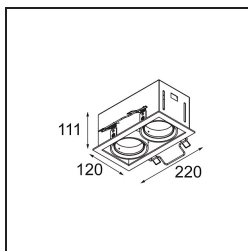

Caractéristiques

Matériaux	12525005
Type de Source Lumineuse	LED
Type de LED	BRIDGELUX V8G8
Technologie LED	LED COB
CRI	Min. 90
Température de Couleur	2700K
Durée de Vie	L80B20 à 50 000 heures
Ampoule incluse	Oui
Nombre de Sources Lumineuses	2
Code de flux CIE	100 100 100 100 95
Groupe (SDCM)	2
Direction de la Lumière	Bas
Optique	Réflecteur
Tension d'Entrée	Driver à Courant Constant Requis
Classe Électrique	III
Indice de protection IP	20
Essai au fil incandescent (°C)	960
Intérieur/extérieur	Intérieur
Application	Plafond, Mur
Montage	Encastré
Taille de découpe (mm)	L 210 W 110
Profondeur de montage (mm)	120,0
Ajustabilité	V -35°/+35°
Distance avec l'Objet Éclairé (m)	0,1
Couleur Principale & Finition Principale	Aluminium, Mat
Couleur Secondaire & Finition Secondaire	Noir, Mat
Poids brut (g)	1270,0
Courant du driver (mA)	350 500
Min. forward voltage (Vf)	13,2 13,7
Max. forward voltage (Vf)	15,0 15,4
Connected load (W)	5,0 7,2
Flux lumineux par lampe (lm)	526 707
Efficacité (lm/W)	85 77