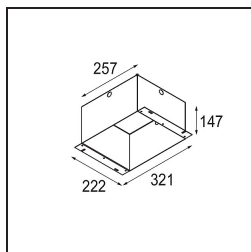

Accesorios *Opticos*

- 12553002 Frontring Smart Flat Medium Black Matt
- 12553009 Frontring Smart Flat Medium White Structure
- 12553102 Frontring Smart Flat Flood Black Matt
- 12553109 Frontring Smart Flat Flood White Structure
- 12553202 Frontring Smart Flat Spot Black Matt
- 12553209 Frontring Smart Flat Spot White Structure
- 12554002 Frontring Smart Cake Medium Black Matt
- 12554009 Frontring Smart Cake Medium White Structure
- 12554102 Frontring Smart Cake Flood Black Matt
- 12554109 Frontring Smart Cake Flood White Structure
- 12554202 Frontring Smart Cake Spot Black Matt
- 12554209 Frontring Smart Cake Spot White Structure
- 12555002 Frontring Smart Lotis Medium Black Matt
- 12555009 Frontring Smart Lotis Medium White Structure
- 12555102 Frontring Smart Lotis Flood Black Matt
- 12555109 Frontring Smart Lotis Flood White Structure
- 12555202 Frontring Smart Lotis Spot Black Matt
- 12555209 Frontring Smart Lotis Spot White Structure
- 12556002 Frontring Smart Kup Medium Black Matt
- 12556009 Frontring Smart Kup Medium White Structure
- 12556102 Frontring Smart Kup Flood Black Matt
- 12556109 Frontring Smart Kup Flood White Structure
- 12556202 Frontring Smart Kup Spot Black Matt
- 12556209 Frontring Smart Kup Spot White Structure

Accesorios *Instalación*

10400230 Installation Housing 257x222x147

10420230 Plaster Kit 240x287 - 210x110 1x

■ Choose a required accessory