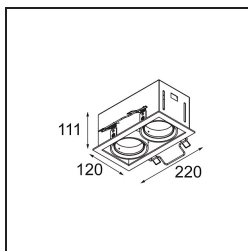

### Specifications

Material	12525005
Tipo de fuente de luz	LED
Tipo de LED	BRIDGELUX V8G8
Tecnología LED	COB LED
CRI	Min. 90
Temperatura del color	2700K
Vida Útil	L80B20 @50.000 horas
Lámpara Incluida	Sí
Número de fuentes de luz	2
Código de flujo CIE	100 100 100 100 95
Binning (SDCM)	2
Dirección de la luz	Directo
Óptica	Reflector
Voltaje de entrada	Driver de corriente constante requerido
Clasificación eléctrica	III
Clasificación del IP	20
Clasificación de hilo incandescente (°C)	960
Interior/Exterior	Interior
Aplicación	Techo, Pared
Montaje	Empotrado
Tamaño de corte (mm)	L 210 W 110
Profundidad de montaje (mm)	120,0
Ajustabilidad	V -35°/+35°
Distancia al objeto iluminado (m)	0,1
Color principal & Acabado principal	Aluminio, Mate
Color secundario & Acabado secundario	Negro, Mate
Peso bruto (g)	1270,0
Corriente de accionamiento (mA)	350      500
Min. forward voltage (Vf)	13,2      13,7
Max. forward voltage (Vf)	15,0      15,4
Connected load (W)	5,0      7,2
Flujo luminoso por lámpara (lm)	526      707
Eficacia (lm/W)	85      77