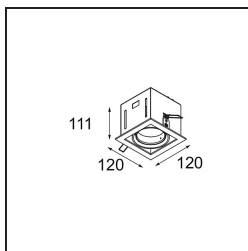

Caractéristiques

| | |
|--|----------------------------------|
| Matériaux | 12524209 |
| Type de Source Lumineuse | LED |
| Type de LED | BRIDGELUX V8G8 |
| Technologie LED | LED COB |
| CRI | Min. 90 |
| Température de Couleur | 4000K |
| Durée de Vie | L90B10 à 50 000 heures |
| Ampoule incluse | Oui |
| Nombre de Sources Lumineuses | 1 |
| Code de flux CIE | 100 100 100 100 95 |
| Groupe (SDCM) | 2 |
| Direction de la Lumière | Bas |
| Optique | Réflecteur |
| Tension d'Entrée | Driver à Courant Constant Requis |
| Classe Électrique | III |
| Indice de protection IP | 20 |
| Essai au fil incandescent (°C) | 960 |
| Intérieur/extérieur | Intérieur |
| Application | Plafond, Mur |
| Montage | Encastré |
| Taille de découpe (mm) | L 110 W 110 |
| Profondeur de montage (mm) | 120,0 |
| Ajustabilité | V -35°/+35° |
| Distance avec l'Objet Éclairé (m) | 0,1 |
| Couleur Principale & Finition Principale | Blanc, Structure |
| Poids brut (g) | 875,0 |
| Courant du driver (mA) | 350 500 |
| Min. forward voltage (Vf) | 13,2 13,7 |
| Max. forward voltage (Vf) | 15,0 15,4 |
| Connected load (W) | 5,0 7,2 |
| Flux lumineux par lampe (lm) | 599 753 |
| Efficacité (lm/W) | 120 105 |
| UGR | 14 15 |