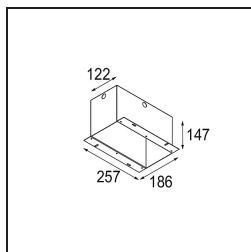

Accesorios *Opticos*

- **12553002** Frontring Smart Flat Medium Black Matt
- **12553009** Frontring Smart Flat Medium White Structure
- **12553102** Frontring Smart Flat Flood Black Matt
- **12553109** Frontring Smart Flat Flood White Structure
- **12553202** Frontring Smart Flat Spot Black Matt
- **12553209** Frontring Smart Flat Spot White Structure
- **12554002** Frontring Smart Cake Medium Black Matt
- **12554009** Frontring Smart Cake Medium White Structure
- **12554102** Frontring Smart Cake Flood Black Matt
- **12554109** Frontring Smart Cake Flood White Structure
- **12554202** Frontring Smart Cake Spot Black Matt
- **12554209** Frontring Smart Cake Spot White Structure
- **12555002** Frontring Smart Lotis Medium Black Matt
- **12555009** Frontring Smart Lotis Medium White Structure
- **12555102** Frontring Smart Lotis Flood Black Matt
- **12555109** Frontring Smart Lotis Flood White Structure
- **12555202** Frontring Smart Lotis Spot Black Matt
- **12555209** Frontring Smart Lotis Spot White Structure
- **12556002** Frontring Smart Kup Medium Black Matt
- **12556009** Frontring Smart Kup Medium White Structure
- **12556102** Frontring Smart Kup Flood Black Matt
- **12556109** Frontring Smart Kup Flood White Structure
- **12556202** Frontring Smart Kup Spot Black Matt
- **12556209** Frontring Smart Kup Spot White Structure

Accesorios *Instalación*

- **10400130** Installation Housing 122x257x147
- **10420130** Plaster Kit 255x152 - 110x110 1x

■ Choose a required accessory