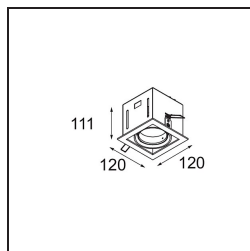

### Specifications

Material	12524209
Tipo de fuente de luz	LED
Tipo de LED	BRIDGELUX V8G8
Tecnología LED	COB LED
CRI	Min. 90
Temperatura del color	4000K
Vida Útil	L90B10 @50.000 horas
Lámpara Incluida	Sí
Número de fuentes de luz	1
Código de flujo CIE	100 100 100 100 95
Binning (SDCM)	2
Dirección de la luz	Directo
Óptica	Reflector
Voltaje de entrada	Driver de corriente constante requerido
Clasificación eléctrica	III
Clasificación del IP	20
Clasificación de hilo incandescente (°C)	960
Interio/Exterior	Interior
Aplicación	Techo, Pared
Montaje	Empotrado
Tamaño de corte (mm)	L 110 W 110
Profundidad de montaje (mm)	120,0
Ajustabilidad	V -35°/+35°
Distancia al objeto iluminado (m)	0,1
Color principal & Acabado principal	Blanco, Estructura
Peso bruto (g)	875,0
Corriente de accionamiento (mA)	350      500
Min. forward voltage (Vf)	13,2      13,7
Max. forward voltage (Vf)	15,0      15,4
Connected load (W)	5,0      7,2
Flujo luminoso por lámpara (lm)	599      753
Eficacia (lm/W)	120      105
Índice de deslumbramiento	14      15