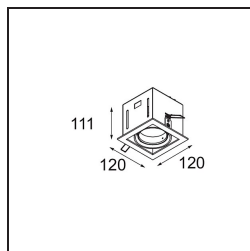

Datum
Klant
Project
Soort

Mini-Multiple Smart Ring Recessed Adjustable 1x LED 4000K DE Aluminium Matt - Black Matt

Specificaties

Materiaal	12524205
Type Lichtbron	LED
LED type	BRIDGELUX V8G8
LED technologie	Led-COB
CRI	Min. 90
Kleurtemperatuur	4000K
Levensduur	L90B10 bij 50.000 Uur
Lamp inbegrepen	Ja
Aantal Lichtbronnen	1
CIE-fluxcode	100 100 100 100 95
Binning (SDCM)	2
Lichtrichting	Omlaag
Optisch	Reflector
Ingangsspanning	Aandrijving Gelijkstroom Vereist
Elektriciteitsklasse	III
IP-klasse	20
Gloeidraadtest (°C)	960
Binnen/Buiten	Binnen
Toepassing	Plafond, Wand
Montage	Inbouw
Inbouwopening (mm)	L 110 W 110
Montagediepte (mm)	120,0
Verstelbaarheid	V -35°/+35°
Afstand tot Verlicht Voorwerp (m)	0,1
Primaire Kleur & Primaire Afwerking	Aluminium, Mat
Secundaire Kleur & Secundaire Afwerking	Zwart, Mat
Brutogewicht (g)	875,0
Stroom driver (mA)	350 500
Min. forward voltage (Vf)	13,2 13,7
Max. forward voltage (Vf)	15,0 15,4
Connected load (W)	5,0 7,2
Lumenoutput per lampunit (lm)	599 753
Efficiëntie (lm/W)	120 105
UGR	14 15