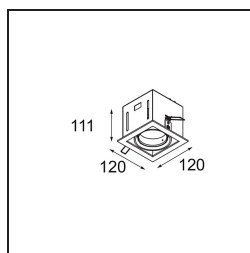

### Specifications

Material	12524205
Tipo de fuente de luz	LED
Tipo de LED	BRIDGELUX V8G8
Tecnología LED	COB LED
CRI	Min. 90
Temperatura del color	4000K
Vida Útil	L90B10 @50.000 horas
Lámpara Incluida	Sí
Número de fuentes de luz	1
Código de flujo CIE	100 100 100 100 95
Binning (SDCM)	2
Dirección de la luz	Directo
Óptica	Reflector
Voltaje de entrada	Driver de corriente constante requerido
Clasificación eléctrica	III
Clasificación del IP	20
Clasificación de hilo incandescente (°C)	960
Interio/Exterior	Interior
Aplicación	Techo, Pared
Montaje	Empotrado
Tamaño de corte (mm)	L 110 W 110
Profundidad de montaje (mm)	120,0
Ajustabilidad	V -35°/+35°
Distancia al objeto iluminado (m)	0,1
Color principal & Acabado principal	Aluminio, Mate
Color secundario & Acabado secundario	Negro, Mate
Peso bruto (g)	875,0
Corriente de accionamiento (mA)	350      500
Min. forward voltage (Vf)	13,2      13,7
Max. forward voltage (Vf)	15,0      15,4
Connected load (W)	5,0      7,2
Flujo luminoso por lámpara (lm)	599      753
Eficacia (lm/W)	120      105