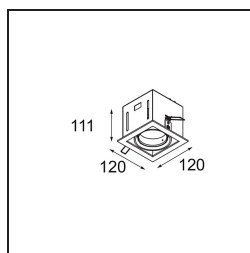

Mini-Multiple Smart Ring Recessed Adjustable 1x LED 4000K DE Aluminium Matt - Black Matt

Spezifikationen

Material	12524205
Typ der Lichtquelle	LED
LED Typ	BRIDGELUX V8G8
LED-Technologie	COB-LED
CRI	Min. 90
Farbtemperatur	4000K
Lebensdauer	L90B10 bei 50.000 Stunden
Leuchtmittel enthalten	Ja
Anzahl Lichtquellen	1
CIE-Fluxcode	100 100 100 100 95
Binning (SDCM)	2
Lichtrichtung	Abwärts
Optik	Reflektor
Eingangsspannung	Konstantstrom-Treiber erforderlich
Schutzklasse	III
Schutzart	20
Glühdrahtprüfung (°C)	960
Innen/Außen	Innen
Anwendung	Decke, Wand
Montage	Einbau
Ausschnittgröße (mm)	L 110 W 110
Einbautiefe (mm)	120,0
Verstellbarkeit	V -35°/+35°
Abstand zum beleuchteten Objekt (m)	0,1
Primärfarbe & Primäres Finish	Aluminium, Matt
Sekundäre Farbe & Sekundäres Finish	Schwarz, Matt
Bruttogewicht (g)	875,0
Antriebsstrom (mA)	350 500
Min. forward voltage (Vf)	13,2 13,7
Max. forward voltage (Vf)	15,0 15,4
Connected load (W)	5,0 7,2
Lichtstrom pro Lampe (lm)	599 753
Effizienz (lm/W)	120 105
UGR	14 15