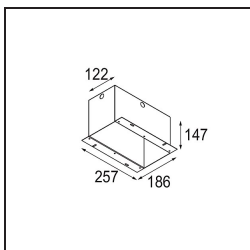

Optisches Zubehör

- **12553002** Frontring Smart Flat Medium Black Matt
- **12553009** Frontring Smart Flat Medium White Structure
- **12553102** Frontring Smart Flat Flood Black Matt
- **12553109** Frontring Smart Flat Flood White Structure
- **12553202** Frontring Smart Flat Spot Black Matt
- **12553209** Frontring Smart Flat Spot White Structure
- **12554002** Frontring Smart Cake Medium Black Matt
- **12554009** Frontring Smart Cake Medium White Structure
- **12554102** Frontring Smart Cake Flood Black Matt
- **12554109** Frontring Smart Cake Flood White Structure
- **12554202** Frontring Smart Cake Spot Black Matt
- **12554209** Frontring Smart Cake Spot White Structure
- **12555002** Frontring Smart Lotis Medium Black Matt
- **12555009** Frontring Smart Lotis Medium White Structure
- **12555102** Frontring Smart Lotis Flood Black Matt
- **12555109** Frontring Smart Lotis Flood White Structure
- **12555202** Frontring Smart Lotis Spot Black Matt
- **12555209** Frontring Smart Lotis Spot White Structure
- **12556002** Frontring Smart Kup Medium Black Matt
- **12556009** Frontring Smart Kup Medium White Structure
- **12556102** Frontring Smart Kup Flood Black Matt
- **12556109** Frontring Smart Kup Flood White Structure
- **12556202** Frontring Smart Kup Spot Black Matt
- **12556209** Frontring Smart Kup Spot White Structure

Montagezubehör

- **10400130** Installation Housing 122x257x147
- **10420130** Plaster Kit 255x152 - 110x110 1x

■ Wählen Sie das benötigte Zubehör