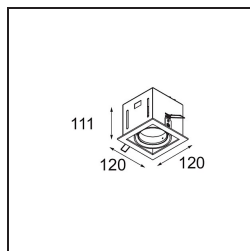

### Specificaties

Materiaal	12524109
Type Lichtbron	LED
LED type	BRIDGELUX V8G8
LED technologie	Led-COB
CRI	Min. 90
Kleurtemperatuur	3000K
Levensduur	L90B10 bij 50.000 Uur
Lamp inbegrepen	Ja
Aantal Lichtbronnen	1
CIE-fluxcode	100 100 100 100 95
Binning (SDCM)	2
Lichtrichting	Omlaag
Optisch	Reflector
Ingangsspanning	Aandrijving Gelijkstroom Vereist
Elektriciteitsklasse	III
IP-klasse	20
Gloeidraadtest (°C)	960
Binnen/Buiten	Binnen
Toepassing	Plafond, Wand
Montage	Inbouw
Inbouwopening (mm)	L 110 W 110
Montagediepte (mm)	120,0
Verstelbaarheid	V -35°/+35°
Afstand tot Verlicht Voorwerp (m)	0,1
Primaire Kleur & Primaire Afwerking	Wit, Structuur
Brutogewicht (g)	875,0
Stroom driver (mA)	350      500
Min. forward voltage (Vf)	13,2      13,7
Max. forward voltage (Vf)	15,0      15,4
Connected load (W)	5,0      7,2
Lumenoutput per lampunit (lm)	547      735
Efficiëntie (lm/W)	109      102
UGR	14      15
Opmerking	<ul style="list-style-type: none"> <li>• Smart frontring niet inbegrepen</li> <li>• Dit is geen compleet product. Smart frontring vereist.</li> </ul>