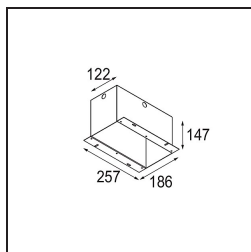

Optische Accessoires

- 12553002 Frontring Smart Flat Medium Black Matt
- 12553009 Frontring Smart Flat Medium White Structure
- 12553102 Frontring Smart Flat Flood Black Matt
- 12553109 Frontring Smart Flat Flood White Structure
- 12553202 Frontring Smart Flat Spot Black Matt
- 12553209 Frontring Smart Flat Spot White Structure
- 12554002 Frontring Smart Cake Medium Black Matt
- 12554009 Frontring Smart Cake Medium White Structure
- 12554102 Frontring Smart Cake Flood Black Matt
- 12554109 Frontring Smart Cake Flood White Structure
- 12554202 Frontring Smart Cake Spot Black Matt
- 12554209 Frontring Smart Cake Spot White Structure
- 12555002 Frontring Smart Lotis Medium Black Matt
- 12555009 Frontring Smart Lotis Medium White Structure
- 12555102 Frontring Smart Lotis Flood Black Matt
- 12555109 Frontring Smart Lotis Flood White Structure
- 12555202 Frontring Smart Lotis Spot Black Matt
- 12555209 Frontring Smart Lotis Spot White Structure
- 12556002 Frontring Smart Kup Medium Black Matt
- 12556009 Frontring Smart Kup Medium White Structure
- 12556102 Frontring Smart Kup Flood Black Matt
- 12556109 Frontring Smart Kup Flood White Structure
- 12556202 Frontring Smart Kup Spot Black Matt
- 12556209 Frontring Smart Kup Spot White Structure

Installatie Accessoires

- 10400130 Installation Housing 122x257x147
- 10420130 Plaster Kit 255x152 - 110x110 1x

■ Kies een vereist accessoire