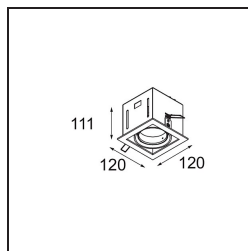

Specifications

Materiale	12524109
Tipo di Sorgente	LED
Tipologia LED	BRIDGELUX V8G8
Tecnologie LED	COB
CRI	Min. 90
Temperatura di colore della luce	3000K
Vita utile	L90B10 @50.000 ore
Lampadina inclusa	Sì
Numero di fonte luminosa	1
Codice di flusso CIE	100 100 100 100 95
Binning (SDCM)	2
Direzione della luce	Diretta
Ottiche	Riflettore
Volt in ingresso	Necessario driver a corrente costante
Classificazione elettrica	III
Grado IP	20
Test filo a caldo (°C)	960
Interno/Esterno	Interno
Applicazione	Soffitto, Parete
Montaggio	Incassato
Foro d'incasso (mm)	L 110 W 110
Profondità di montaggio (mm)	120,0
Orientabilità	V -35°/+35°
Distanza dall'oggetto illuminato (m)	0,1
Colore primario & Finitura primaria	Bianco, Strutturata
Peso lordo (g)	875,0
Corrente di azionamento (mA)	350 500
Min. forward voltage (Vf)	13,2 13,7
Max. forward voltage (Vf)	15,0 15,4
Connected load (W)	5,0 7,2
Flusso luminoso per lampade (lm)	547 735
Efficienza (lm/W)	109 102
Livello abbagliamento	14 15