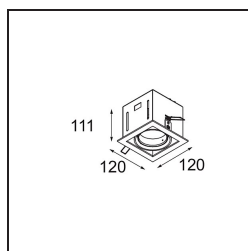

Caractéristiques

| | |
|--|----------------------------------|
| Matériaux | 12524109 |
| Type de Source Lumineuse | LED |
| Type de LED | BRIDGELUX V8G8 |
| Technologie LED | LED COB |
| CRI | Min. 90 |
| Température de Couleur | 3000K |
| Durée de Vie | L90B10 à 50 000 heures |
| Ampoule incluse | Oui |
| Nombre de Sources Lumineuses | 1 |
| Code de flux CIE | 100 100 100 100 95 |
| Groupe (SDCM) | 2 |
| Direction de la Lumière | Bas |
| Optique | Réflecteur |
| Tension d'Entrée | Driver à Courant Constant Requis |
| Classe Électrique | III |
| Indice de protection IP | 20 |
| Essai au fil incandescent (°C) | 960 |
| Intérieur/extérieur | Intérieur |
| Application | Plafond, Mur |
| Montage | Encastré |
| Taille de découpe (mm) | L 110 W 110 |
| Profondeur de montage (mm) | 120,0 |
| Ajustabilité | V -35°/+35° |
| Distance avec l'Objet Éclairé (m) | 0,1 |
| Couleur Principale & Finition Principale | Blanc, Structure |
| Poids brut (g) | 875,0 |
| Courant du driver (mA) | 350 500 |
| Min. forward voltage (Vf) | 13,2 13,7 |
| Max. forward voltage (Vf) | 15,0 15,4 |
| Connected load (W) | 5,0 7,2 |
| Flux lumineux par lampe (lm) | 547 735 |
| Efficacité (lm/W) | 109 102 |
| UGR | 14 15 |