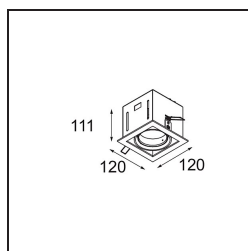

Specifications

Material	12524109
Tipo de fuente de luz	LED
Tipo de LED	BRIDGELUX V8G8
Tecnología LED	COB LED
CRI	Min. 90
Temperatura del color	3000K
Vida Útil	L90B10 @50.000 horas
Lámpara Incluida	Sí
Número de fuentes de luz	1
Código de flujo CIE	100 100 100 100 95
Binning (SDCM)	2
Dirección de la luz	Directo
Óptica	Reflector
Voltaje de entrada	Driver de corriente constante requerido
Clasificación eléctrica	III
Clasificación del IP	20
Clasificación de hilo incandescente (°C)	960
Interior/Exterior	Interior
Aplicación	Techo, Pared
Montaje	Empotrado
Tamaño de corte (mm)	L 110 W 110
Profundidad de montaje (mm)	120,0
Ajustabilidad	V -35°/+35°
Distancia al objeto iluminado (m)	0,1
Color principal & Acabado principal	Blanco, Estructura
Peso bruto (g)	875,0
Corriente de accionamiento (mA)	350 500
Min. forward voltage (Vf)	13,2 13,7
Max. forward voltage (Vf)	15,0 15,4
Connected load (W)	5,0 7,2
Flujo luminoso por lámpara (lm)	547 735
Eficacia (lm/W)	109 102
Índice de deslumbramiento	14 15