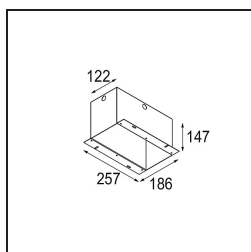

Optisches Zubehör

- 12553002 Frontring Smart Flat Medium Black Matt
- 12553009 Frontring Smart Flat Medium White Structure
- 12553102 Frontring Smart Flat Flood Black Matt
- 12553109 Frontring Smart Flat Flood White Structure
- 12553202 Frontring Smart Flat Spot Black Matt
- 12553209 Frontring Smart Flat Spot White Structure
- 12554002 Frontring Smart Cake Medium Black Matt
- 12554009 Frontring Smart Cake Medium White Structure
- 12554102 Frontring Smart Cake Flood Black Matt
- 12554109 Frontring Smart Cake Flood White Structure
- 12554202 Frontring Smart Cake Spot Black Matt
- 12554209 Frontring Smart Cake Spot White Structure
- 12555002 Frontring Smart Lotis Medium Black Matt
- 12555009 Frontring Smart Lotis Medium White Structure
- 12555102 Frontring Smart Lotis Flood Black Matt
- 12555109 Frontring Smart Lotis Flood White Structure
- 12555202 Frontring Smart Lotis Spot Black Matt
- 12555209 Frontring Smart Lotis Spot White Structure
- 12556002 Frontring Smart Kup Medium Black Matt
- 12556009 Frontring Smart Kup Medium White Structure
- 12556102 Frontring Smart Kup Flood Black Matt
- 12556109 Frontring Smart Kup Flood White Structure
- 12556202 Frontring Smart Kup Spot Black Matt
- 12556209 Frontring Smart Kup Spot White Structure

Montagezubehör

- 10400130 Installation Housing 122x257x147
- 10420130 Plaster Kit 255x152 - 110x110 1x

■ Wählen Sie das benötigte Zubehör