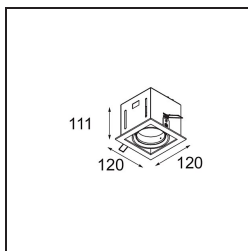

Mini-Multiple Smart Ring Recessed Adjustable 1x LED 3000K DE White Structure

Spezifikationen

Material	12524109
Typ der Lichtquelle	LED
LED Typ	BRIDGELUX V8G8
LED-Technologie	COB-LED
CRI	Min. 90
Farbtemperatur	3000K
Lebensdauer	L90B10 bei 50.000 Stunden
Leuchtmittel enthalten	Ja
Anzahl Lichtquellen	1
CIE-Fluxcode	100 100 100 100 95
Binning (SDCM)	2
Lichtrichtung	Abwärts
Optik	Reflektor
Eingangsspannung	Konstantstrom-Treiber erforderlich
Schutzklasse	III
Schutzart	20
Glühdrahtprüfung (°C)	960
Innen/Außen	Innen
Anwendung	Decke, Wand
Montage	Einbau
Ausschnittgröße (mm)	L 110 W 110
Einbautiefe (mm)	120,0
Verstellbarkeit	V -35°/+35°
Abstand zum beleuchteten Objekt (m)	0,1
Primärfarbe & Primäres Finish	Weiß, Strukturiert
Bruttogewicht (g)	875,0
Antriebsstrom (mA)	350 500
Min. forward voltage (Vf)	13,2 13,7
Max. forward voltage (Vf)	15,0 15,4
Connected load (W)	5,0 7,2
Lichtstrom pro Lampe (lm)	547 735
Effizienz (lm/W)	109 102
UGR	14 15
Bemerkung	<ul style="list-style-type: none"> • Smart Frontring nicht enthalten • Dies ist kein vollständiges Produkt. Smart Frontring erforderlich.