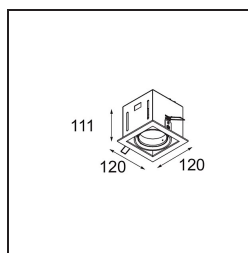

### Specificaties

Materiaal	12524105
Type Lichtbron	LED
LED type	BRIDGELUX V8G8
LED technologie	Led-COB
CRI	Min. 90
Kleurtemperatuur	3000K
Levensduur	L90B10 bij 50.000 Uur
Lamp inbegrepen	Ja
Aantal Lichtbronnen	1
CIE-fluxcode	100 100 100 100 95
Binning (SDCM)	2
Lichtrichting	Omlaag
Optisch	Reflector
Ingangsspanning	Aandrijving Gelijkstroom Vereist
Elektriciteitsklasse	III
IP-klasse	20
Gloeidraadtest (°C)	960
Binnen/Buiten	Binnen
Toepassing	Plafond, Wand
Montage	Inbouw
Inbouwopening (mm)	L 110 W 110
Montagediepte (mm)	120,0
Verstelbaarheid	V -35°/+35°
Afstand tot Verlicht Voorwerp (m)	0,1
Primaire Kleur & Primaire Afwerking	Aluminium, Mat
Secundaire Kleur & Secundaire Afwerking	Zwart, Mat
Brutogewicht (g)	875,0
Stroom driver (mA)	350      500
Min. forward voltage (Vf)	13,2      13,7
Max. forward voltage (Vf)	15,0      15,4
Connected load (W)	5,0      7,2
Lumenoutput per lampunit (lm)	547      735
Efficiëntie (lm/W)	109      102
UGR	14      15