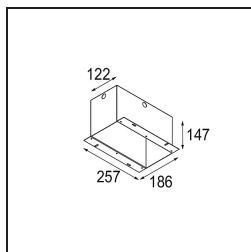

Optische Accessoires

- **12553002** Frontring Smart Flat Medium Black Matt
- **12553009** Frontring Smart Flat Medium White Structure
- **12553102** Frontring Smart Flat Flood Black Matt
- **12553109** Frontring Smart Flat Flood White Structure
- **12553202** Frontring Smart Flat Spot Black Matt
- **12553209** Frontring Smart Flat Spot White Structure
- **12554002** Frontring Smart Cake Medium Black Matt
- **12554009** Frontring Smart Cake Medium White Structure
- **12554102** Frontring Smart Cake Flood Black Matt
- **12554109** Frontring Smart Cake Flood White Structure
- **12554202** Frontring Smart Cake Spot Black Matt
- **12554209** Frontring Smart Cake Spot White Structure
- **12555002** Frontring Smart Lotis Medium Black Matt
- **12555009** Frontring Smart Lotis Medium White Structure
- **12555102** Frontring Smart Lotis Flood Black Matt
- **12555109** Frontring Smart Lotis Flood White Structure
- **12555202** Frontring Smart Lotis Spot Black Matt
- **12555209** Frontring Smart Lotis Spot White Structure
- **12556002** Frontring Smart Kup Medium Black Matt
- **12556009** Frontring Smart Kup Medium White Structure
- **12556102** Frontring Smart Kup Flood Black Matt
- **12556109** Frontring Smart Kup Flood White Structure
- **12556202** Frontring Smart Kup Spot Black Matt
- **12556209** Frontring Smart Kup Spot White Structure

Installatie Accessoires

- **10400130** Installation Housing 122x257x147
- **10420130** Plaster Kit 255x152 - 110x110 1x

■ Kies een vereist accessoire