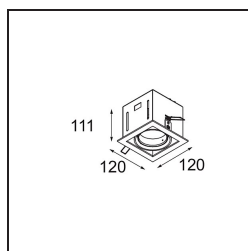

### Specifications

Materiale	12524105
Tipo di Sorgente	LED
Tipologia LED	BRIDGELUX V8G8
Tecnologie LED	COB
CRI	Min. 90
Temperatura di colore della luce	3000K
Vita utile	L90B10 @50.000 ore
Lampadina inclusa	Sì
Numero di fonte luminosa	1
Codice di flusso CIE	100 100 100 100 95
Binning (SDCM)	2
Direzione della luce	Diretta
Ottiche	Riflettore
Volt in ingresso	Necessario driver a corrente costante
Classificazione elettrica	III
Grado IP	20
Test filo a caldo (°C)	960
Interno/Esterno	Interno
Applicazione	Soffitto, Parete
Montaggio	Incassato
Foro d'incasso (mm)	L 110 W 110
Profondità di montaggio (mm)	120,0
Orientabilità	V -35°/+35°
Distanza dall'oggetto illuminato (m)	0,1
Colore primario & Finitura primaria	Alluminio, Opaca
Colore secondario & Finitura secondaria	Nero, Opaca
Peso lordo (g)	875,0
Corrente di azionamento (mA)	350      500
Min. forward voltage (Vf)	13,2      13,7
Max. forward voltage (Vf)	15,0      15,4
Connected load (W)	5,0      7,2
Flusso luminoso per lampade (lm)	547      735
Efficienza (lm/W)	109      102