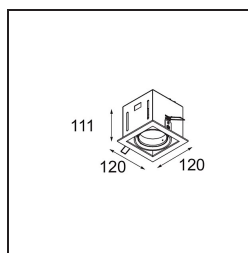

Mini-Multiple Smart Ring Recessed Adjustable 1x LED 3000K DE Aluminium Matt - Black Matt

Caractéristiques

Matériaux	12524105
Type de Source Lumineuse	LED
Type de LED	BRIDGELUX V8G8
Technologie LED	LED COB
CRI	Min. 90
Température de Couleur	3000K
Durée de Vie	L90B10 à 50 000 heures
Ampoule incluse	Oui
Nombre de Sources Lumineuses	1
Code de flux CIE	100 100 100 100 95
Groupe (SDCM)	2
Direction de la Lumière	Bas
Optique	Réflecteur
Tension d'Entrée	Driver à Courant Constant Requis
Classe Électrique	III
Indice de protection IP	20
Essai au fil incandescent (°C)	960
Intérieur/extérieur	Intérieur
Application	Plafond, Mur
Montage	Encastré
Taille de découpe (mm)	L 110 W 110
Profondeur de montage (mm)	120,0
Ajustabilité	V -35°/+35°
Distance avec l'Objet Éclairé (m)	0,1
Couleur Principale & Finition Principale	Aluminium, Mat
Couleur Secondaire & Finition Secondaire	Noir, Mat
Poids brut (g)	875,0
Courant du driver (mA)	350 500
Min. forward voltage (Vf)	13,2 13,7
Max. forward voltage (Vf)	15,0 15,4
Connected load (W)	5,0 7,2
Flux lumineux par lampe (lm)	547 735
Efficacité (lm/W)	109 102