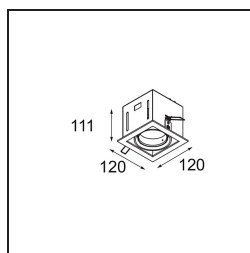

### Specifications

Material	12524105
Tipo de fuente de luz	LED
Tipo de LED	BRIDGELUX V8G8
Tecnología LED	COB LED
CRI	Min. 90
Temperatura del color	3000K
Vida Útil	L90B10 @50.000 horas
Lámpara Incluida	Sí
Número de fuentes de luz	1
Código de flujo CIE	100 100 100 100 95
Binning (SDCM)	2
Dirección de la luz	Directo
Óptica	Reflector
Voltaje de entrada	Driver de corriente constante requerido
Clasificación eléctrica	III
Clasificación del IP	20
Clasificación de hilo incandescente (°C)	960
Interio/Exterior	Interior
Aplicación	Techo, Pared
Montaje	Empotrado
Tamaño de corte (mm)	L 110 W 110
Profundidad de montaje (mm)	120,0
Ajustabilidad	V -35°/+35°
Distancia al objeto iluminado (m)	0,1
Color principal & Acabado principal	Aluminio, Mate
Color secundario & Acabado secundario	Negro, Mate
Peso bruto (g)	875,0
Corriente de accionamiento (mA)	350      500
Min. forward voltage (Vf)	13,2      13,7
Max. forward voltage (Vf)	15,0      15,4
Connected load (W)	5,0      7,2
Flujo luminoso por lámpara (lm)	547      735
Eficacia (lm/W)	109      102