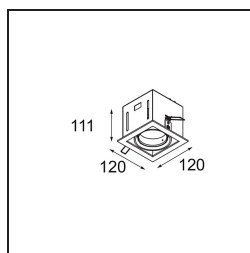

### Spezifikationen

Material	12524105
Typ der Lichtquelle	LED
LED Typ	BRIDGELUX V8G8
LED-Technologie	COB-LED
CRI	Min. 90
Farbtemperatur	3000K
Lebensdauer	L90B10 bei 50.000 Stunden
Leuchtmittel enthalten	Ja
Anzahl Lichtquellen	1
CIE-Fluxcode	100 100 100 100 95
Binning (SDCM)	2
Lichtrichtung	Abwärts
Optik	Reflektor
Eingangsspannung	Konstantstrom-Treiber erforderlich
Schutzklasse	III
Schutzart	20
Glühdrahtprüfung (°C)	960
Innen/Außen	Innen
Anwendung	Decke, Wand
Montage	Einbau
Ausschnittgröße (mm)	L 110 W 110
Einbautiefe (mm)	120,0
Verstellbarkeit	V -35°/+35°
Abstand zum beleuchteten Objekt (m)	0,1
Primärfarbe & Primäres Finish	Aluminium, Matt
Sekundäre Farbe & Sekundäres Finish	Schwarz, Matt
Bruttogewicht (g)	875,0
Antriebsstrom (mA)	350      500
Min. forward voltage (Vf)	13,2      13,7
Max. forward voltage (Vf)	15,0      15,4
Connected load (W)	5,0      7,2
Lichtstrom pro Lampe (lm)	547      735
Effizienz (lm/W)	109      102
UGR	14      15