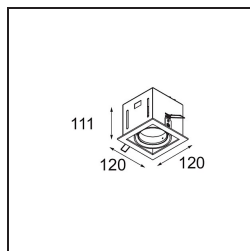

Mini-Multiple Smart Ring Recessed Adjustable 1x LED 2700K DE White Structure

Twintig jaar na de lancering is Mini-Multiple nog steeds een veelgevraagde reeks spots en één van onze paradepaardjes in onze portfolio met architecturale verlichting. De stijlvolle technologie komt mooi tot zijn recht en maakt van Mini-Multiple jouw bondgenoot in zowel minimalistische als industrieel-chique opstellingen.