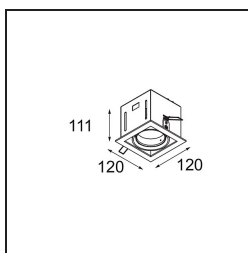

Specifications

Materiale	12524009
Tipo di Sorgente	LED
Tipologia LED	BRIDGELUX V8G8
Tecnologie LED	COB
CRI	Min. 90
Temperatura di colore della luce	2700K
Vita utile	L80B20 @50.000 ore
Lampadina inclusa	Sì
Numero di fonte luminosa	1
Codice di flusso CIE	100 100 100 100 95
Binning (SDCM)	2
Direzione della luce	Diretta
Ottiche	Riflettore
Volt in ingresso	Necessario driver a corrente costante
Classificazione elettrica	III
Grado IP	20
Test filo a caldo (°C)	960
Interno/Esterno	Interno
Applicazione	Soffitto, Parete
Montaggio	Incassato
Foro d'incasso (mm)	L 110 W 110
Profondità di montaggio (mm)	120,0
Orientabilità	V -35°/+35°
Distanza dall'oggetto illuminato (m)	0,1
Colore primario & Finitura primaria	Bianco, Strutturata
Peso lordo (g)	875,0
Corrente di azionamento (mA)	350 500
Min. forward voltage (Vf)	13,2 13,7
Max. forward voltage (Vf)	15,0 15,4
Connected load (W)	5,0 7,2
Flusso luminoso per lampade (lm)	526 707
Efficienza (lm/W)	85 77
Livello abbagliamento	13 14