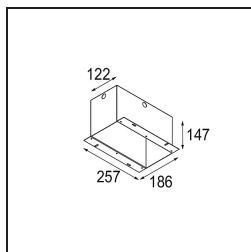

Accessorio Ottico

- 12553002 Frontring Smart Flat Medium Black Matt
- 12553009 Frontring Smart Flat Medium White Structure
- 12553102 Frontring Smart Flat Flood Black Matt
- 12553109 Frontring Smart Flat Flood White Structure
- 12553202 Frontring Smart Flat Spot Black Matt
- 12553209 Frontring Smart Flat Spot White Structure
- 12554002 Frontring Smart Cake Medium Black Matt
- 12554009 Frontring Smart Cake Medium White Structure
- 12554102 Frontring Smart Cake Flood Black Matt
- 12554109 Frontring Smart Cake Flood White Structure
- 12554202 Frontring Smart Cake Spot Black Matt
- 12554209 Frontring Smart Cake Spot White Structure
- 12555002 Frontring Smart Lotis Medium Black Matt
- 12555009 Frontring Smart Lotis Medium White Structure
- 12555102 Frontring Smart Lotis Flood Black Matt
- 12555109 Frontring Smart Lotis Flood White Structure
- 12555202 Frontring Smart Lotis Spot Black Matt
- 12555209 Frontring Smart Lotis Spot White Structure
- 12556002 Frontring Smart Kup Medium Black Matt
- 12556009 Frontring Smart Kup Medium White Structure
- 12556102 Frontring Smart Kup Flood Black Matt
- 12556109 Frontring Smart Kup Flood White Structure
- 12556202 Frontring Smart Kup Spot Black Matt
- 12556209 Frontring Smart Kup Spot White Structure

Accessori Installazione

- 10400130 Installation Housing 122x257x147
- 10420130 Plaster Kit 255x152 - 110x110 1x

■ Choose a required accessory