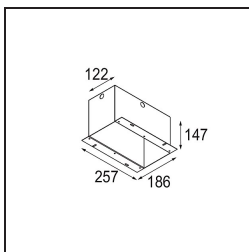

Optische Accessoires

- **12553002** Frontring Smart Flat Medium Black Matt
- **12553009** Frontring Smart Flat Medium White Structure
- **12553102** Frontring Smart Flat Flood Black Matt
- **12553109** Frontring Smart Flat Flood White Structure
- **12553202** Frontring Smart Flat Spot Black Matt
- **12553209** Frontring Smart Flat Spot White Structure
- **12554002** Frontring Smart Cake Medium Black Matt
- **12554009** Frontring Smart Cake Medium White Structure
- **12554102** Frontring Smart Cake Flood Black Matt
- **12554109** Frontring Smart Cake Flood White Structure
- **12554202** Frontring Smart Cake Spot Black Matt
- **12554209** Frontring Smart Cake Spot White Structure
- **12555002** Frontring Smart Lotis Medium Black Matt
- **12555009** Frontring Smart Lotis Medium White Structure
- **12555102** Frontring Smart Lotis Flood Black Matt
- **12555109** Frontring Smart Lotis Flood White Structure
- **12555202** Frontring Smart Lotis Spot Black Matt
- **12555209** Frontring Smart Lotis Spot White Structure
- **12556002** Frontring Smart Kup Medium Black Matt
- **12556009** Frontring Smart Kup Medium White Structure
- **12556102** Frontring Smart Kup Flood Black Matt
- **12556109** Frontring Smart Kup Flood White Structure
- **12556202** Frontring Smart Kup Spot Black Matt
- **12556209** Frontring Smart Kup Spot White Structure

Installatie Accessoires

- **10400130** Installation Housing 122x257x147
- **10420130** Plaster Kit 255x152 - 110x110 1x

■ Kies een vereist accessoire