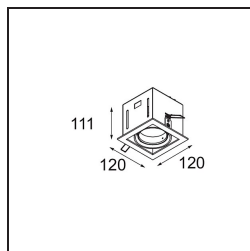

Datum
Klant
Project
Soort

Mini-Multiple Smart Ring Recessed Adjustable 1x LED 2700K DE Aluminium Matt - Black Matt

Specificaties

Materiaal	12524005
Type Lichtbron	LED
LED type	BRIDGELUX V8G8
LED technologie	Led-COB
CRI	Min. 90
Kleurtemperatuur	2700K
Levensduur	L80B20 bij 50.000 Uur
Lamp inbegrepen	Ja
Aantal Lichtbronnen	1
CIE-fluxcode	100 100 100 100 95
Binning (SDCM)	2
Lichtrichting	Omlaag
Optisch	Reflector
Ingangsspanning	Aandrijving Gelijkstroom Vereist
Elektriciteitsklasse	III
IP-klasse	20
Gloeidraadtest (°C)	960
Binnen/Buiten	Binnen
Toepassing	Plafond, Wand
Montage	Inbouw
Inbouwopening (mm)	L 110 W 110
Montagediepte (mm)	120,0
Verstelbaarheid	V -35°/+35°
Afstand tot Verlicht Voorwerp (m)	0,1
Primaire Kleur & Primaire Afwerking	Aluminium, Mat
Secundaire Kleur & Secundaire Afwerking	Zwart, Mat
Brutogewicht (g)	875,0
Stroom driver (mA)	350 500
Min. forward voltage (Vf)	13,2 13,7
Max. forward voltage (Vf)	15,0 15,4
Connected load (W)	5,0 7,2
Lumenoutput per lampunit (lm)	526 707
Efficiëntie (lm/W)	85 77
UGR	13 14