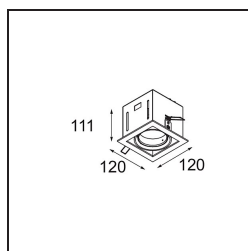

Caractéristiques

Matériaux	12524005
Type de Source Lumineuse	LED
Type de LED	BRIDGELUX V8G8
Technologie LED	LED COB
CRI	Min. 90
Température de Couleur	2700K
Durée de Vie	L80B20 à 50 000 heures
Ampoule incluse	Oui
Nombre de Sources Lumineuses	1
Code de flux CIE	100 100 100 100 95
Groupe (SDCM)	2
Direction de la Lumière	Bas
Optique	Réflecteur
Tension d'Entrée	Driver à Courant Constant Requis
Classe Électrique	III
Indice de protection IP	20
Essai au fil incandescent (°C)	960
Intérieur/extérieur	Intérieur
Application	Plafond, Mur
Montage	Encastré
Taille de découpe (mm)	L 110 W 110
Profondeur de montage (mm)	120,0
Ajustabilité	V -35°/+35°
Distance avec l'Objet Éclairé (m)	0,1
Couleur Principale & Finition Principale	Aluminium, Mat
Couleur Secondaire & Finition Secondaire	Noir, Mat
Poids brut (g)	875,0
Courant du driver (mA)	350 500
Min. forward voltage (Vf)	13,2 13,7
Max. forward voltage (Vf)	15,0 15,4
Connected load (W)	5,0 7,2
Flux lumineux par lampe (lm)	526 707
Efficacité (lm/W)	85 77