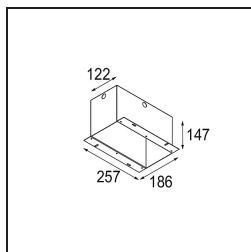

Accessoires d'Eclairage optiques

- 12553002 Frontring Smart Flat Medium Black Matt
- 12553009 Frontring Smart Flat Medium White Structure
- 12553102 Frontring Smart Flat Flood Black Matt
- 12553109 Frontring Smart Flat Flood White Structure
- 12553202 Frontring Smart Flat Spot Black Matt
- 12553209 Frontring Smart Flat Spot White Structure
- 12554002 Frontring Smart Cake Medium Black Matt
- 12554009 Frontring Smart Cake Medium White Structure
- 12554102 Frontring Smart Cake Flood Black Matt
- 12554109 Frontring Smart Cake Flood White Structure
- 12554202 Frontring Smart Cake Spot Black Matt
- 12554209 Frontring Smart Cake Spot White Structure
- 12555002 Frontring Smart Lotis Medium Black Matt
- 12555009 Frontring Smart Lotis Medium White Structure
- 12555102 Frontring Smart Lotis Flood Black Matt
- 12555109 Frontring Smart Lotis Flood White Structure
- 12555202 Frontring Smart Lotis Spot Black Matt
- 12555209 Frontring Smart Lotis Spot White Structure
- 12556002 Frontring Smart Kup Medium Black Matt
- 12556009 Frontring Smart Kup Medium White Structure
- 12556102 Frontring Smart Kup Flood Black Matt
- 12556109 Frontring Smart Kup Flood White Structure
- 12556202 Frontring Smart Kup Spot Black Matt
- 12556209 Frontring Smart Kup Spot White Structure

Accessoires d'Eclairage d'installation

- 10400130 Installation Housing 122x257x147
- 10420130 Plaster Kit 255x152 - 110x110 1x

■ Choisir un accessoire requis