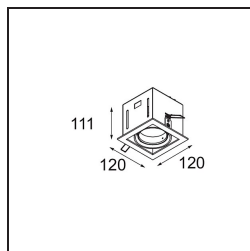

### Specifications

Material	12524005
Tipo de fuente de luz	LED
Tipo de LED	BRIDGELUX V8G8
Tecnología LED	COB LED
CRI	Min. 90
Temperatura del color	2700K
Vida Útil	L80B20 @50.000 horas
Lámpara Incluida	Sí
Número de fuentes de luz	1
Código de flujo CIE	100 100 100 100 95
Binning (SDCM)	2
Dirección de la luz	Directo
Óptica	Reflector
Voltaje de entrada	Driver de corriente constante requerido
Clasificación eléctrica	III
Clasificación del IP	20
Clasificación de hilo incandescente (°C)	960
Interio/Exterior	Interior
Aplicación	Techo, Pared
Montaje	Empotrado
Tamaño de corte (mm)	L 110 W 110
Profundidad de montaje (mm)	120,0
Ajustabilidad	V -35°/+35°
Distancia al objeto iluminado (m)	0,1
Color principal & Acabado principal	Aluminio, Mate
Color secundario & Acabado secundario	Negro, Mate
Peso bruto (g)	875,0
Corriente de accionamiento (mA)	350      500
Min. forward voltage (Vf)	13,2      13,7
Max. forward voltage (Vf)	15,0      15,4
Connected load (W)	5,0      7,2
Flujo luminoso por lámpara (lm)	526      707
Eficacia (lm/W)	85      77