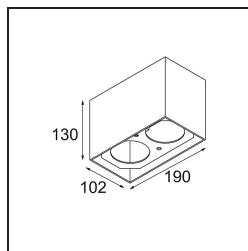

Date
Customer
Project
Type

*Smart Box Surface 82 2x DE Black Structure*

Se gli spot incassati non sono adatti al tuo progetto, ma i nostri design Smart sono comunque in cima alla tua lista dei desideri, allora lo Smart Box è la soluzione. Puoi scegliere tra un design quadrato o rettangolare, con uno o due spot. Se vuoi usare gli spot direzionali Smart 115, puoi optare per uno Smart Box più grande.

**Specifications**

Materiale	12516132
Vita utile	L80B20 @50.000 ore
Lampadina inclusa	No
Numero di fonte luminosa	2
Direzione della luce	Diretta
Ottiche	Riflettore
Volt in ingresso	Necessario driver a corrente costante
Classificazione elettrica	III
Grado IP	20
Test filo a caldo (°C)	960
Interno/Esterno	Interno
Applicazione	Soffitto
Montaggio	Superficie
Orientabilità	Not Applicable
Colore primario & Finitura primaria	Nero, Strutturata
Peso lordo (g)	1038,0
Remark	<ul style="list-style-type: none"> <li>• Luce serie Smart non incluso</li> <li>• Questo non è un prodotto completo. È richiesto Smart Box, Smart Mask e un faro Smart.</li> <li>• This is not a complete product. Smart Box, Smart Mask and Smart spotlight required.</li> </ul>