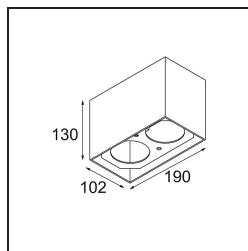

Smart Box Surface 82 2x DE Black Structure

Si les spots encastrés ne sont pas envisageables pour votre projet, mais que nos designs Smart sont toujours en haut de votre liste de préférences, Smart Box est la bonne réponse. Vous avez le choix entre un design carré ou rectangulaire, accueillant un ou deux spots. Une Smart Box plus grande est aussi disponible si vous souhaitez inclure les spots orientables Smart 115.

Caractéristiques

| | |
|--|--|
| Matériaux | 12516132 |
| Durée de Vie | L80B20 à 50 000 heures |
| Ampoule incluse | Non |
| Nombre de Sources Lumineuses | 2 |
| Direction de la Lumière | Bas |
| Optique | Réflecteur |
| Tension d'Entrée | Driver à Courant Constant Requis |
| Classe Électrique | III |
| Indice de protection IP | 20 |
| Essai au fil incandescent (°C) | 960 |
| Intérieur/extérieur | Intérieur |
| Application | Plafond |
| Montage | En Surface |
| Ajustabilité | Not Applicable |
| Couleur Principale & Finition Principale | Noir, Structure |
| Poids brut (g) | 1038,0 |
| Commentaire | <ul style="list-style-type: none"> • Spot Smart non inclus. • Ceci n'est pas un produit complet. Smart Box, Smart Mask et spot Smart requis. • Ceci n'est pas un produit complet. Smart Box, Smart Mask et spot Smart requis. |