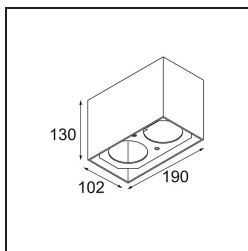

Date
Customer
Project
Type

Smart Box Surface 82 2x DE Black Structure

Specifications

Material	12516132
Vida Útil	L80B20 @50.000 horas
Lámpara Incluida	No
Número de fuentes de luz	2
Dirección de la luz	Directo
Óptica	Reflector
Voltaje de entrada	Driver de corriente constante requerido
Clasificación eléctrica	III
Clasificación del IP	20
Clasificación de hilo incandescente (°C)	960
Interio/Exterior	Interior
Aplicación	Techo
Montaje	Superficie
Ajustabilidad	Not Applicable
Color principal & Acabado principal	Negro, Estructura
Peso bruto (g)	1038,0
Remark	<ul style="list-style-type: none"> • Luz de la serie Smart no incluido • Este no es un producto completo. Se requiere Smart Box, Smart Mask y luz de la serie Smart. • This is not a complete product. Smart Box, Smart Mask and Smart spotlight required.

Si su proyecto no admite focos empotrados pero los diseños Smart siguen siendo sus favoritos, Smart Box es la solución que necesita. Puede elegir entre un diseño cuadrado o rectangular, con uno o dos focos. También puede utilizar Smart Box en formato más grande si desea incluir focos Smart 115 direccionales.