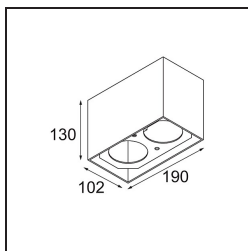

Smart Box Surface 82 2x DE White Structure

Als verzonken spots niet passen in jouw project, maar onze Smart designs bovenaan op jouw verlanglijstje staan, is Smart Box precies wat je zoekt. Je kunt kiezen tussen een vierkant of rechthoekig ontwerp, waarin één of twee spots zitten. Een grotere Smart Box is ook een optie als je Smart 115 richtbare spots wilt toevoegen.

Specificaties

Materiaal	12516109
Levensduur	L80B20 bij 50.000 Uur
Lamp inbegrepen	Neen
Aantal Lichtbronnen	2
Lichtrichting	Omlaag
Optisch	Reflector
Ingangsspanning	Aandrijving Gelijkstroom Vereist
Elektriciteitsklasse	III
IP-klasse	20
Gloeidraadtest (°C)	960
Binnen/Buiten	Binnen
Toepassing	Plafond
Montage	Opbouw
Verstelbaarheid	Not Applicable
Primaire Kleur & Primaire Afwerking	Wit, Structuur
Brutogewicht (g)	1038,0
Opmerking	<ul style="list-style-type: none"> • Smart spot niet inbegrepen • Dit is geen compleet product. Smart Box, Smart Mask en Smart spot vereist. • Dit is geen compleet product. Smart Box, Smart Mask en Smart spot vereist.