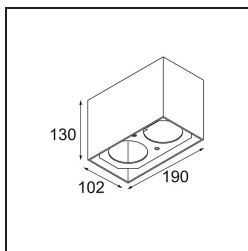

Date
Customer
Project
Type

Smart Box Surface 82 2x DE White Structure

**Specifications**

Material	12516109
Vida Util	L80B20 @50.000 horas
Lámpara Incluida	No
Número de fuentes de luz	2
Dirección de la luz	Directo
Óptica	Reflector
Voltaje de entrada	Driver de corriente constante requerido
Clasificación eléctrica	III
Clasificación del IP	20
Clasificación de hilo incandescente (°C)	960
Interio/Exterior	Interior
Aplicación	Techo
Montaje	Superficie
Ajustabilidad	Not Applicable
Color principal & Acabado principal	Blanco, Estructura
Peso bruto (g)	1038,0
Remark	<ul style="list-style-type: none"> <li>• Luz de la serie Smart no incluido</li> <li>• Este no es un producto completo. Se requiere Smart Box, Smart Mask y luz de la serie Smart.</li> <li>• This is not a complete product. Smart Box, Smart Mask and Smart spotlight required.</li> </ul>

Si su proyecto no admite focos empotrados pero los diseños Smart siguen siendo sus favoritos, Smart Box es la solución que necesita. Puede elegir entre un diseño cuadrado o rectangular, con uno o dos focos. También puede utilizar Smart Box en formato más grande si desea incluir focos Smart 115 direccionales.