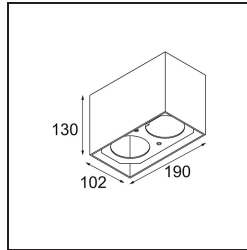

 Datum

 Kunde

 Projekt

 Art

Smart Box Surface 82 2x DE White Structure

Spezifikationen

Material	12516109
Lebensdauer	L80 B20 bei 50.000 Stunden
Leuchtmittel enthalten	Nein
Anzahl Lichtquellen	2
Lichtrichtung	Abwärts
Optik	Reflektor
Eingangsspannung	Konstantstrom-Treiber erforderlich
Schutzklasse	III
Schutzart	20
Glühdrahtprüfung (°C)	960
Innen/Außen	Innen
Anwendung	Decke
Montage	Aufbau
Verstellbarkeit	Not Applicable
Primärfarbe & Primäres Finish	Weiß, Strukturiert
Bruttogewicht (g)	1038,0
Bemerkung	<ul style="list-style-type: none"> • Smart Strahler nicht enthalten • Dies ist kein vollständiges Produkt. Smart Box, Smart Mask und Smart Strahler erforderlich. • Dies ist kein vollständiges Produkt. Smart Box, Smart Mask und Smart Strahler erforderlich.

Falls Einbaustrahler für Ihr Projekt nicht in Frage kommen, unsere Smart-Designs aber nach wie vor auf Ihrer Wunschliste ganz oben stehen, ist die Smart Box die passende Lösung für Sie. Wählen Sie zwischen einem quadratischen oder rechteckigen Design mit einem oder zwei Strahlern. Wenn Sie die direktionalen Smart 115-Strahler dazunehmen möchten, haben Sie auch die Option einer größeren Smart Box.