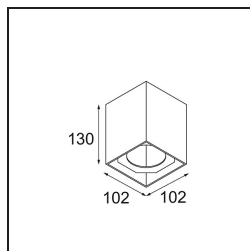

Als verzonken spots niet passen in jouw project, maar onze Smart designs bovenaan op jouw verlanglijstje staan, is Smart Box precies wat je zoekt. Je kunt kiezen tussen een vierkant of rechthoekig ontwerp, waarin één of twee spots zitten. Een grotere Smart Box is ook een optie als je Smart 115 richtbare spots wilt toevoegen.

Specificaties

Materiaal	12516032
Levensduur	L80B20 bij 50.000 Uur
Lamp inbegrepen	Neen
Aantal Lichtbronnen	1
Lichtrichting	Omlaag
Optisch	Reflector
Ingangsspanning	Aandrijving Gelijkstroom Vereist
Elektriciteitsklasse	III
IP-klasse	20
Gloeidraadtest (°C)	960
Binnen/Buiten	Binnen
Toepassing	Plafond
Montage	Opbouw
Verstelbaarheid	Not Applicable
Primaire Kleur & Primaire Afwerking	Zwart, Structuur
Brutogewicht (g)	690,0
Opmerking	<ul style="list-style-type: none"> • Smart spot niet inbegrepen • Dit is geen compleet product. Smart Box, Smart Mask en Smart spot vereist. • Dit is geen compleet product. Smart Box, Smart Mask en Smart spot vereist.