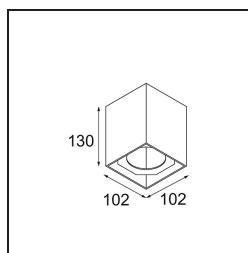

Smart Box Surface 82 1x DE Black Structure

Se gli spot incassati non sono adatti al tuo progetto, ma i nostri design Smart sono comunque in cima alla tua lista dei desideri, allora lo Smart Box è la soluzione. Puoi scegliere tra un design quadrato o rettangolare, con uno o due spot. Se vuoi usare gli spot direzionali Smart 115, puoi optare per uno Smart Box più grande.

Specifications

Materiale	12516032
Vita utile	L80B20 @50.000 ore
Lampadina inclusa	No
Numero di fonte luminosa	1
Direzione della luce	Diretta
Ottiche	Riflettore
Volt in ingresso	Necessario driver a corrente costante
Classificazione elettrica	III
Grado IP	20
Test filo a caldo (°C)	960
Interno/Esterno	Interno
Applicazione	Soffitto
Montaggio	Superficie
Orientabilità	Not Applicable
Colore primario & Finitura primaria	Nero, Strutturata
Peso lordo (g)	690,0
Remark	<ul style="list-style-type: none"> • Luce serie Smart non incluso • Questo non è un prodotto completo. È richiesto Smart Box, Smart Mask e un faro Smart. • This is not a complete product. Smart Box, Smart Mask and Smart spotlight required.