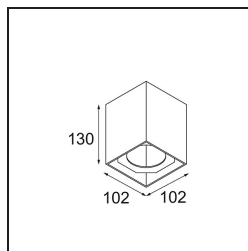

Smart Box Surface 82 1x DE Black Structure

Si les spots encastrés ne sont pas envisageables pour votre projet, mais que nos designs Smart sont toujours en haut de votre liste de préférences, Smart Box est la bonne réponse. Vous avez le choix entre un design carré ou rectangulaire, accueillant un ou deux spots. Une Smart Box plus grande est aussi disponible si vous souhaitez inclure les spots orientables Smart 115.

Caractéristiques

Matériaux	12516032
Durée de Vie	L80B20 à 50 000 heures
Ampoule incluse	Non
Nombre de Sources Lumineuses	1
Direction de la Lumière	Bas
Optique	Réflecteur
Tension d'Entrée	Driver à Courant Constant Requis
Classe Électrique	III
Indice de protection IP	20
Essai au fil incandescent (°C)	960
Intérieur/extérieur	Intérieur
Application	Plafond
Montage	En Surface
Ajustabilité	Not Applicable
Couleur Principale & Finition Principale	Noir, Structure
Poids brut (g)	690,0
Commentaire	<ul style="list-style-type: none"> • Spot Smart non inclus. • Ceci n'est pas un produit complet. Smart Box, Smart Mask et spot Smart requis. • Ceci n'est pas un produit complet. Smart Box, Smart Mask et spot Smart requis.