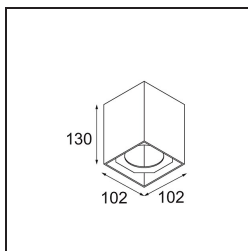

Date
Customer
Project
Type

Smart Box Surface 82 1x DE Black Structure

Specifications

Material	12516032
Vida Util	L80B20 @50.000 horas
Lámpara Incluida	No
Número de fuentes de luz	1
Dirección de la luz	Directo
Óptica	Reflector
Voltaje de entrada	Driver de corriente constante requerido
Clasificación eléctrica	III
Clasificación del IP	20
Clasificación de hilo incandescente (°C)	960
Interio/Exterior	Interior
Aplicación	Techo
Montaje	Superficie
Ajustabilidad	Not Applicable
Color principal & Acabado principal	Negro, Estructura
Peso bruto (g)	690,0
Remark	<ul style="list-style-type: none"> • Luz de la serie Smart no incluido • Este no es un producto completo. Se requiere Smart Box, Smart Mask y luz de la serie Smart. • This is not a complete product. Smart Box, Smart Mask and Smart spotlight required.

Si su proyecto no admite focos empotrados pero los diseños Smart siguen siendo sus favoritos, Smart Box es la solución que necesita. Puede elegir entre un diseño cuadrado o rectangular, con uno o dos focos. También puede utilizar Smart Box en formato más grande si desea incluir focos Smart 115 direccionales.