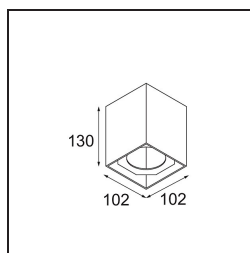

Smart Box Surface 82 1x DE Black Structure

Specifications

Material	12516032
Vida Util	L80B20 @50.000 horas
Lámpara Incluida	No
Número de fuentes de luz	1
Dirección de la luz	Directo
Óptica	Reflector
Voltaje de entrada	Driver de corriente constante requerido
Clasificación eléctrica	III
Clasificación del IP	20
Clasificación de hilo incandescente (°C)	960
Interio/Exterior	Interior
Aplicación	Techo
Montaje	Superficie
Ajustabilidad	Not Applicable
Color principal & Acabado principal	Negro, Estructura
Peso bruto (g)	690,0
Remark	<ul style="list-style-type: none"> • Luz de la serie Smart no incluido • Este no es un producto completo. Se requiere Smart Box, Smart Mask y luz de la serie Smart. • This is not a complete product. Smart Box, Smart Mask and Smart spotlight required.

Si su proyecto no admite focos empotrados pero los diseños Smart siguen siendo sus favoritos, Smart Box es la solución que necesita. Puede elegir entre un diseño cuadrado o rectangular, con uno o dos focos. También puede utilizar Smart Box en formato más grande si desea incluir focos Smart 115 direccionales.